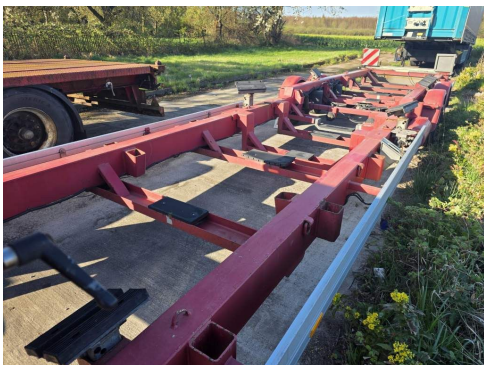

Andere Bootastransport, Bootsauflieger, Begemann,Voerde

Kontakt

CAMION IMPEX GmbH
Bahnhofstraße 42
19230 Hagenow

Tel.: +49 (0)3883 619910
E-Mail: camion-impex@mobile.de