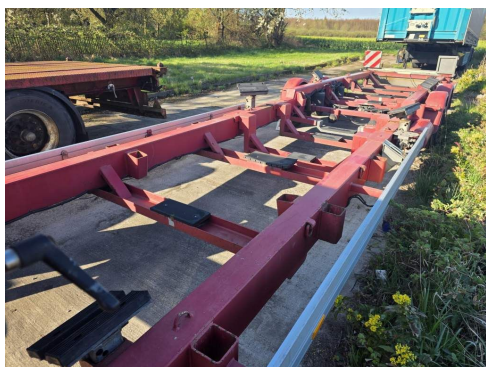

Andere Bootstransport, Bootsauflieger, Begemann,Voerde

Kontakt

CAMION IMPEX GmbH
Bahnhofstraße 42
19230 Hagenow

Tel.: +49 (0)3883 619910
E-Mail: camion-impex@mobile.de