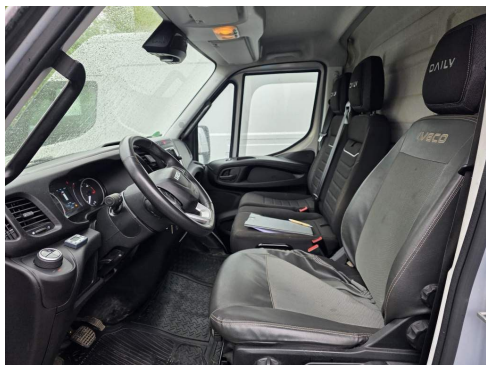

Iveco 35-160 Air Pro, HI_MATIC, Maxi, Luftfederung hi

Kontakt

CAMION IMPEX GmbH
Bahnhofstraße 42
19230 Hagenow

Tel.: +49 (0)3883 619910
E-Mail: camion-impex@mobile.de