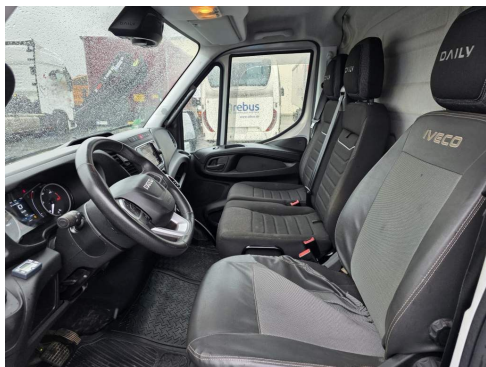

Iveco 35-160 Air Pro, HI_MATIC, Maxi, Luftfederung hi

Kontakt

CAMION IMPEX GmbH
Bahnhofstraße 42
19230 Hagenow

Tel.: +49 (0)3883 619910
E-Mail: camion-impex@mobile.de