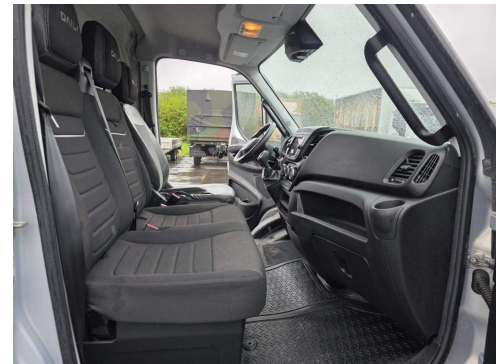

Iveco 35-160 Air Pro, HI_MATIC, Maxi, Luftfederung hi

Kontakt

CAMION IMPEX GmbH
Bahnhofstraße 42
19230 Hagenow

Tel.: +49 (0)3883 619910
E-Mail: camion-impex@mobile.de