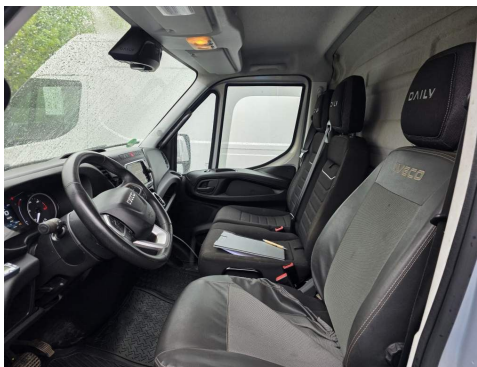

Iveco 35-160 Air Pro, HI_MATIC, Maxi, Luftfederung hi

Kontakt

CAMION IMPEX GmbH
Bahnhofstraße 42
19230 Hagenow

Tel.: +49 (0)3883 619910
E-Mail: camion-impex@mobile.de