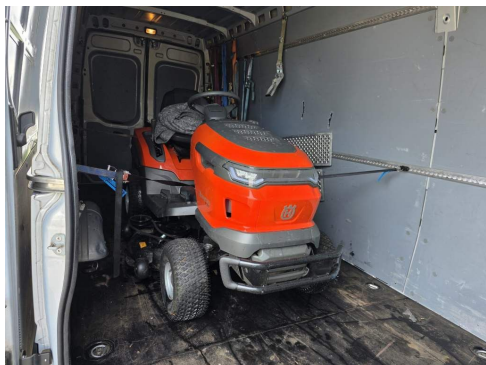

leer 2.619 Kg

Nutzlast 881 Kg

Innenlänge ca. L : 4.600 mm, B: 1.530 mm, H: 1.770 mm

Zusatzscheinwerfer

ZV mit Fernbedienung

Bereifung 225/65R16C vorn ca. 40%, hinten ca. 20%

Reifendruckkontrolle

Doppelflügeltür am Heck

Fahrzeugbilder

Kontakt

CAMION IMPEX GmbH
Bahnhofstraße 42
19230 Hagenow

Tel.: +49 (0)3883 619910
E-Mail: camion-impex@mobile.de

Iveco 35-180 Maxi lang & hoch, SAHK, Klima, Kamera

Kontakt

CAMION IMPEX GmbH
Bahnhofstraße 42
19230 Hagenow