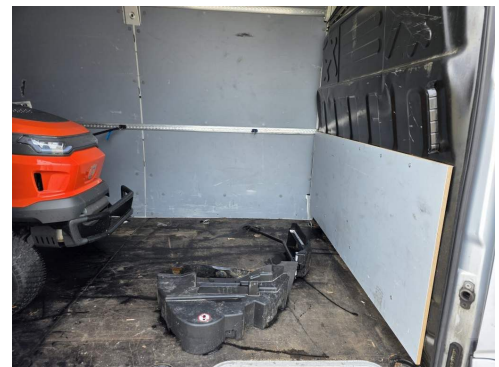

Fahrzeugbilder

Kontakt

CAMION IMPEX GmbH
Bahnhofstraße 42
19230 Hagenow

Tel.: +49 (0)3883 619910
E-Mail: camion-impex@mobile.de

Iveco 35-180 Maxi lang & hoch, SAHK, Klima, Kamera

Kontakt

CAMION IMPEX GmbH
Bahnhofstraße 42
19230 Hagenow