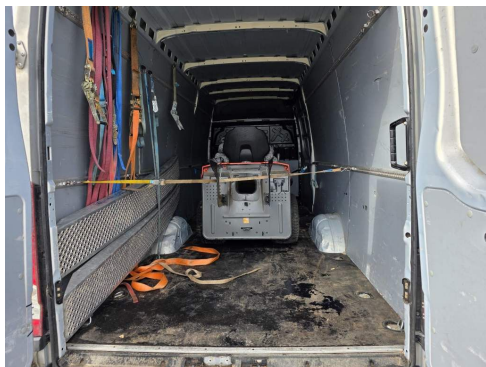

Fahrzeugbilder

Kontakt

CAMION IMPEX GmbH
Bahnhofstraße 42
19230 Hagenow

Tel.: +49 (0)3883 619910
E-Mail: camion-impex@mobile.de

Iveco 35-180 Maxi lang & hoch, SAHK, Klima, Kamera

Kontakt

CAMION IMPEX GmbH
Bahnhofstraße 42
19230 Hagenow