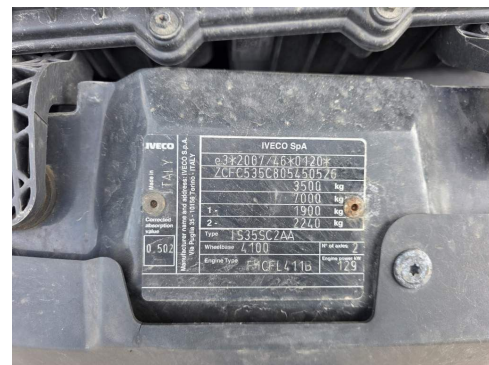

Iveco 35-180 Maxi lang & hoch, SAHK, Klima, Kamera

Kontakt

CAMION IMPEX GmbH
Bahnhofstraße 42
19230 Hagenow

Tel.: +49 (0)3883 619910
E-Mail: camion-impex@mobile.de