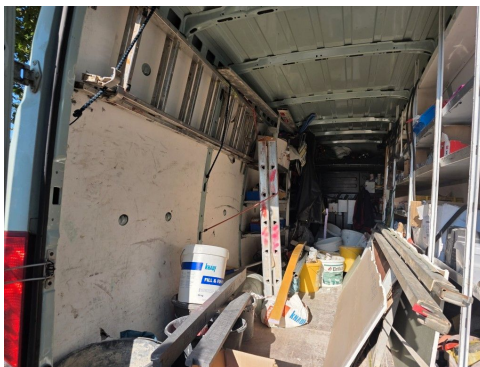

Fahrzeugbilder

Kontakt

CAMION IMPEX GmbH
Bahnhofstraße 42
19230 Hagenow

Tel.: +49 (0)3883 619910
E-Mail: camion-impex@mobile.de

Iveco 35C210 Maxi lang & hoch,AHK,Standhgz,Klima Autom

Kontakt

CAMION IMPEX GmbH
Bahnhofstraße 42
19230 Hagenow