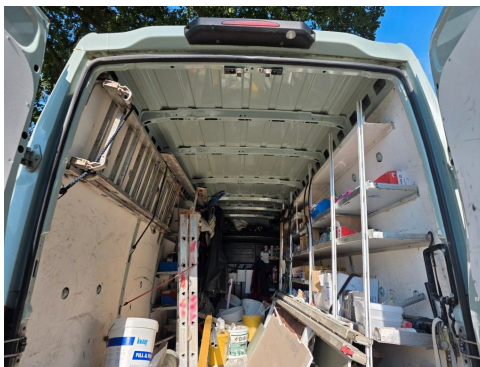

Fahrzeugbilder

Kontakt

CAMION IMPEX GmbH
Bahnhofstraße 42
19230 Hagenow

Tel.: +49 (0)3883 619910
E-Mail: camion-impex@mobile.de

Iveco 35C210 Maxi lang & hoch,AHK,Standhgz,Klima Autom

Kontakt

CAMION IMPEX GmbH
Bahnhofstraße 42
19230 Hagenow