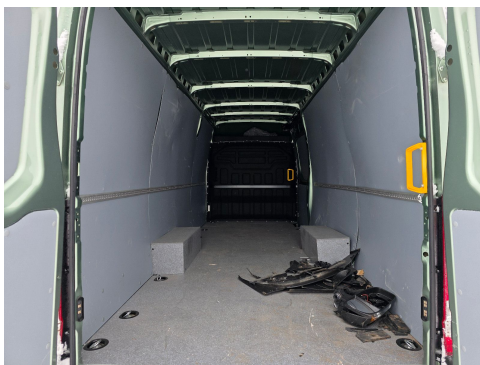

Iveco 35S18 Kastenwagen Maxi hoch&lang, Unfall

Kontakt

CAMION IMPEX GmbH
Bahnhofstraße 42
19230 Hagenow

Tel.: +49 (0)3883 619910
E-Mail: camion-impex@mobile.de