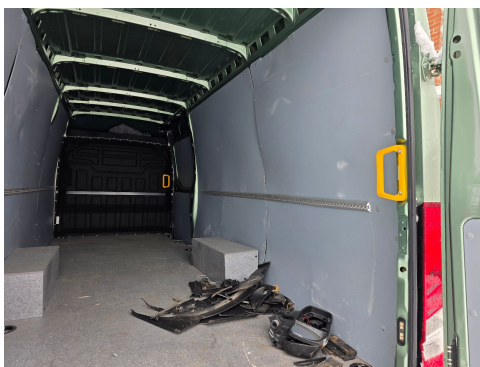

Iveco 35S18 Kastenwagen Maxi hoch&lang, Unfall

Kontakt

CAMION IMPEX GmbH
Bahnhofstraße 42
19230 Hagenow

Tel.: +49 (0)3883 619910
E-Mail: camion-impex@mobile.de