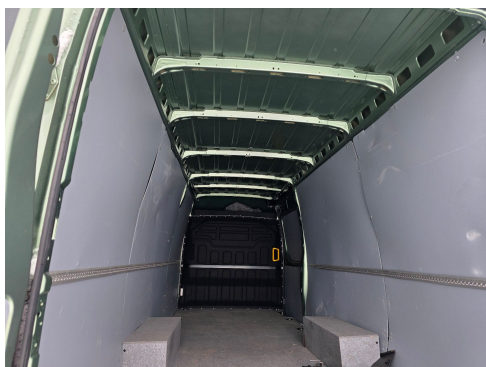

Iveco 35S18 Kastenwagen Maxi hoch&lang, Unfall

Kontakt

CAMION IMPEX GmbH
Bahnhofstraße 42
19230 Hagenow

Tel.: +49 (0)3883 619910
E-Mail: camion-impex@mobile.de