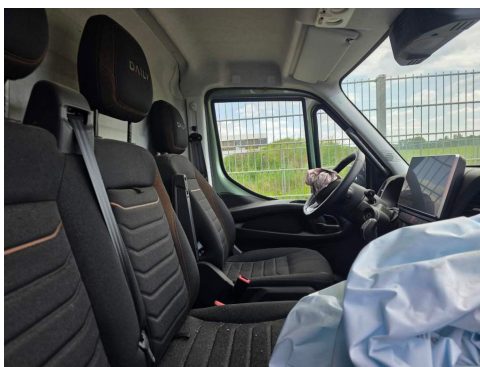

Iveco 35S18 Kastenwagen Maxi hoch&lang, Unfall

Kontakt

CAMION IMPEX GmbH
Bahnhofstraße 42
19230 Hagenow

Tel.: +49 (0)3883 619910
E-Mail: camion-impex@mobile.de