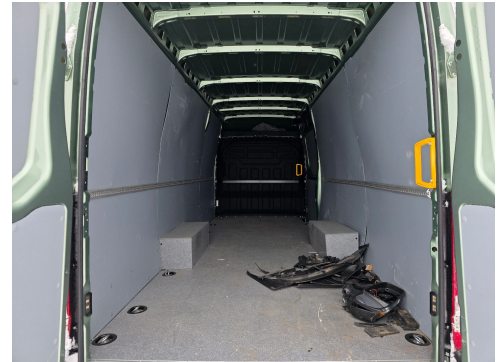

Iveco 35S18 Kastenwagen Maxi hoch&lang, Unfall

Kontakt

CAMION IMPEX GmbH
Bahnhofstraße 42
19230 Hagenow

Tel.: +49 (0)3883 619910
E-Mail: camion-impex@mobile.de