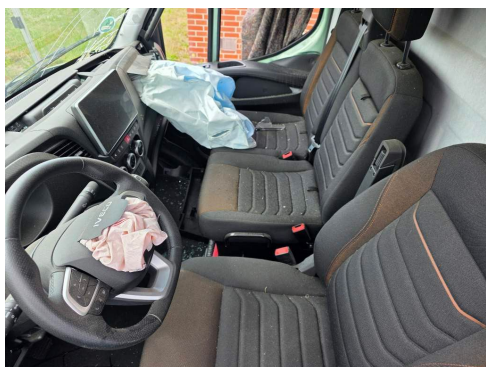

Iveco 35S18 Kastenwagen Maxi hoch&lang, Unfall

Kontakt

CAMION IMPEX GmbH
Bahnhofstraße 42
19230 Hagenow

Tel.: +49 (0)3883 619910
E-Mail: camion-impex@mobile.de

Iveco 35S18 Kastenwagen Maxi hoch&lang, Unfall