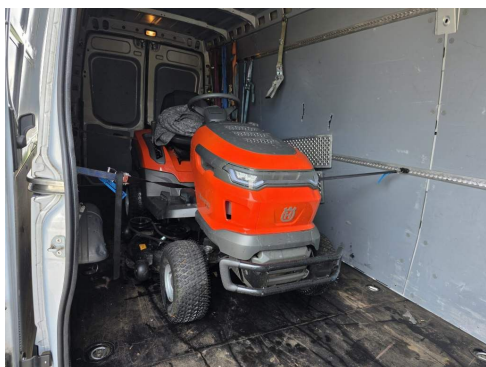

leer 2.619 Kg

Nutzlast 881 Kg

Innenlänge ca. L : 4.600 mm, B: 1.530 mm, H: 1.770 mm

Zusatzscheinwerfer

ZV mit Fernbedienung

Bereifung 225/65R16C vorn ca. 40%, hinten ca. 20%

Reifendruckkontrolle

Doppelflügeltür am Heck

Fahrzeugbilder

Kontakt

CAMION IMPEX GmbH
Bahnhofstraße 42
19230 Hagenow

Tel.: +49 (0)3883 619910
E-Mail: camion-impex@mobile.de

Iveco 35S18 Maxi lang & hoch, SAHK, Klima, Kamera

Kontakt

CAMION IMPEX GmbH
Bahnhofstraße 42
19230 Hagenow