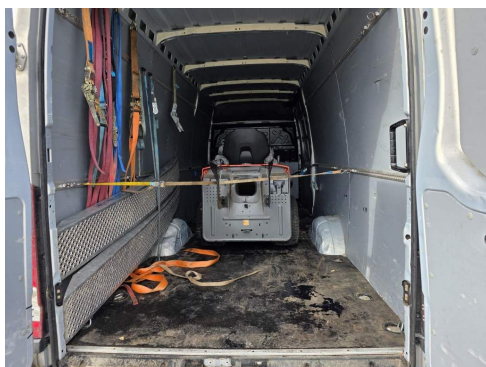

Fahrzeugbilder

Kontakt

CAMION IMPEX GmbH
Bahnhofstraße 42
19230 Hagenow

Tel.: +49 (0)3883 619910
E-Mail: camion-impex@mobile.de

Iveco 35S18 Maxi lang & hoch, SAHK, Klima, Kamera

Kontakt

CAMION IMPEX GmbH
Bahnhofstraße 42
19230 Hagenow