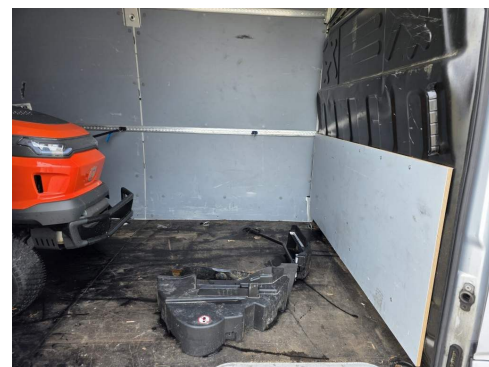

Fahrzeugbilder

Kontakt

CAMION IMPEX GmbH
Bahnhofstraße 42
19230 Hagenow

Tel.: +49 (0)3883 619910
E-Mail: camion-impex@mobile.de

Iveco 35S18 Maxi lang & hoch, SAHK, Klima, Kamera

Kontakt

CAMION IMPEX GmbH
Bahnhofstraße 42
19230 Hagenow