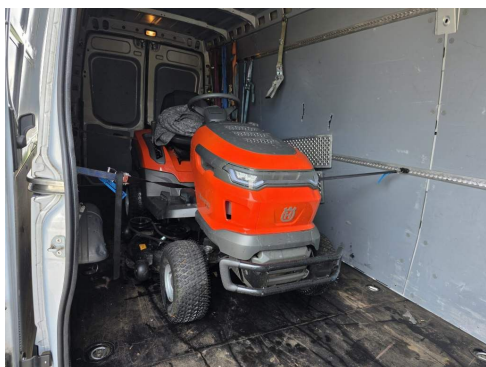

Fahrzeug Nr.: 458607658

Iveco 35S18 Maxi lang & hoch, SAHK, Klima, Kamera

- Scheckheftgepflegt
- Trennwand
- Parksensoren hinten
- Abstandstempomat
- Standheizung
- Navigationsvorbereitung
- 360° Kamera
- Anhängerkupplung fest
- Partikelfilter
- Elektr. Seitenspiegel anklappbar
- Klimaautomatik

leer 2.619 Kg

Nutzlast 881 Kg

Innenlänge ca. L : 4.600 mm, B: 1.530 mm, H: 1.770 mm

Zusatzscheinwerfer

ZV mit Fernbedienung

Bereifung 225/65R16C vorn ca. 40%, hinten ca. 20%

Reifendruckkontrolle

Doppelflügeltür am Heck

Fahrzeugbilder

Kontakt

CAMION IMPEX GmbH
Bahnhofstraße 42
19230 Hagenow

Tel.: +49 (0)3883 619910
E-Mail: camion-impex@mobile.de

Iveco 35S18 Maxi lang & hoch, SAHK, Klima, Kamera

Kontakt

CAMION IMPEX GmbH
Bahnhofstraße 42
19230 Hagenow