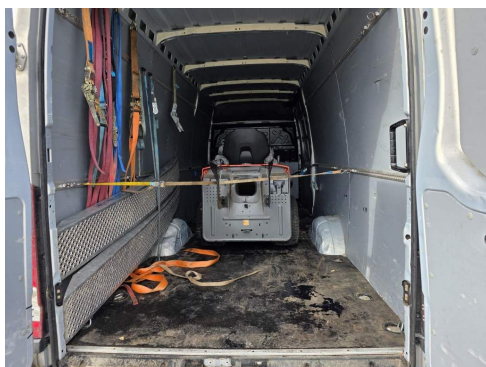

Fahrzeug Nr.: 458607658

Iveco 35S18 Maxi lang & hoch, SAHK, Klima, Kamera

- Scheckheftgepflegt
- Trennwand
- Parksensoren hinten
- Abstandstempomat
- Standheizung
- Navigationsvorbereitung
- 360° Kamera
- Anhängerkupplung fest
- Partikelfilter
- Elektr. Seitenspiegel anklappbar
- Klimaautomatik

Fahrzeugbilder

Kontakt

CAMION IMPEX GmbH
Bahnhofstraße 42
19230 Hagenow

Tel.: +49 (0)3883 619910
E-Mail: camion-impex@mobile.de

Iveco 35S18 Maxi lang & hoch, SAHK, Klima, Kamera

Kontakt

CAMION IMPEX GmbH
Bahnhofstraße 42
19230 Hagenow