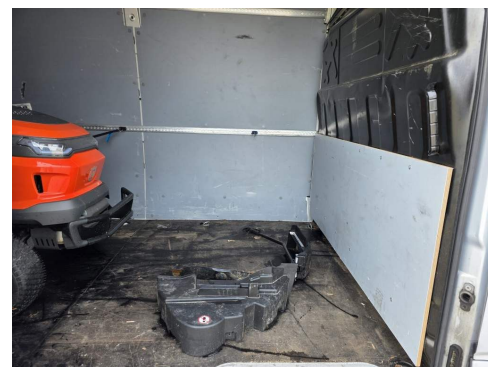

Fahrzeugbilder

Kontakt

CAMION IMPEX GmbH
Bahnhofstraße 42
19230 Hagenow

Tel.: +49 (0)3883 619910
E-Mail: camion-impex@mobile.de

Iveco 35S18 Maxi lang & hoch, SAHK, Klima, Kamera

Kontakt

CAMION IMPEX GmbH
Bahnhofstraße 42
19230 Hagenow