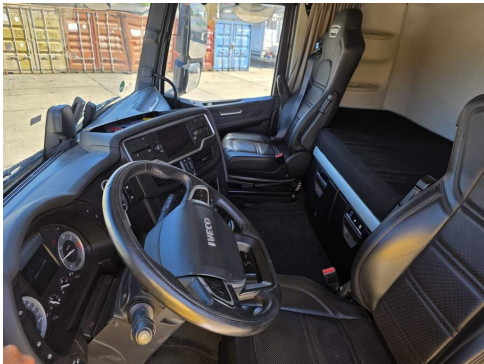

Iveco 570 S-Way LL, Leder, Retarder, nur 130.986 Km!!

Kontakt

CAMION IMPEX GmbH
Bahnhofstraße 42
19230 Hagenow

Tel.: +49 (0)3883 619910
E-Mail: camion-impex@mobile.de