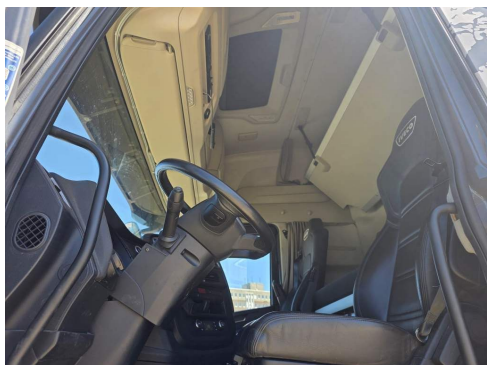

Kontakt

CAMION IMPEX GmbH
Bahnhofstraße 42
19230 Hagenow

Tel.: +49 (0)3883 619910
E-Mail: camion-impex@mobile.de