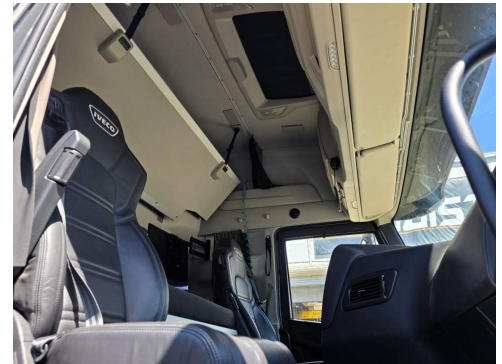

Kontakt

CAMION IMPEX GmbH
Bahnhofstraße 42
19230 Hagenow

Tel.: +49 (0)3883 619910
E-Mail: camion-impex@mobile.de