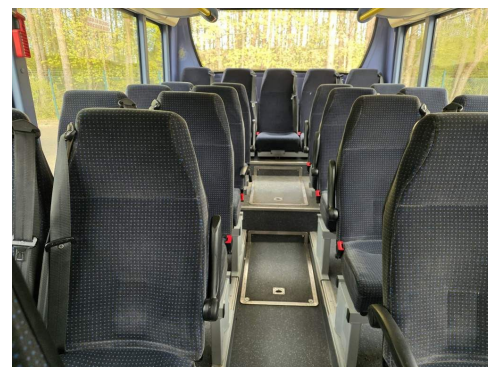

Iveco Crossway 55+1+1+26, Retarder

Kontakt

CAMION IMPEX GmbH
Bahnhofstraße 42
19230 Hagenow

Tel.: +49 (0)3883 619910
E-Mail: camion-impex@mobile.de