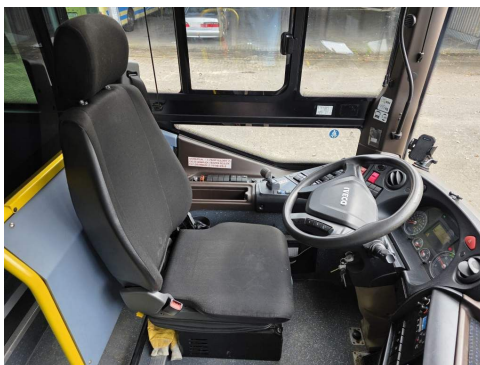

Iveco Crossway 55+1+1+26, Retarder

Kontakt

CAMION IMPEX GmbH
Bahnhofstraße 42
19230 Hagenow

Tel.: +49 (0)3883 619910
E-Mail: camion-impex@mobile.de