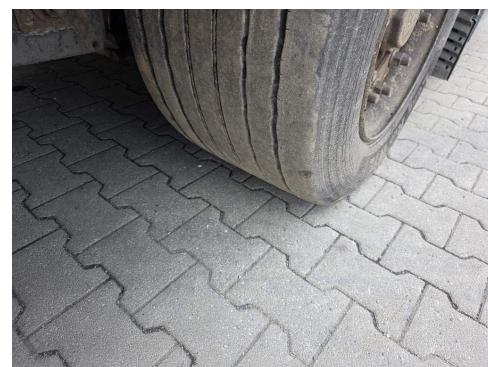

Krone Gardine Lowliner, Joloda-Schienen, Hubdach

Kontakt

CAMION IMPEX GmbH
Bahnhofstraße 42
19230 Hagenow

Tel.: +49 (0)3883 619910
E-Mail: camion-impex@mobile.de