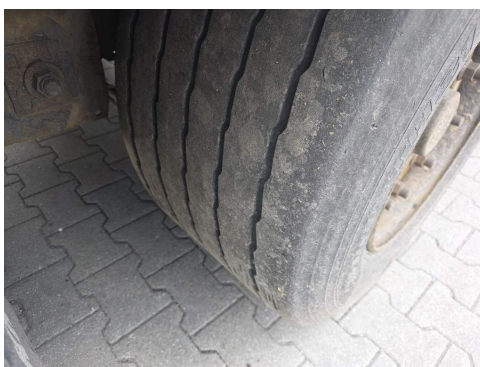

Krone Gardine Lowliner, Joloda-Schienen, Hubdach

Kontakt

CAMION IMPEX GmbH
Bahnhofstraße 42
19230 Hagenow

Tel.: +49 (0)3883 619910
E-Mail: camion-impex@mobile.de