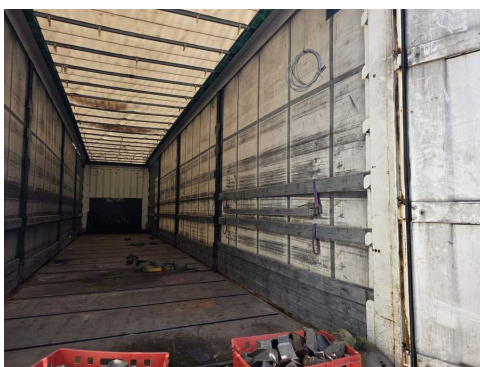

Krone Gardine Lowliner, Joloda-Schienen, Hubdach

Kontakt

CAMION IMPEX GmbH
Bahnhofstraße 42
19230 Hagenow

Tel.: +49 (0)3883 619910
E-Mail: camion-impex@mobile.de