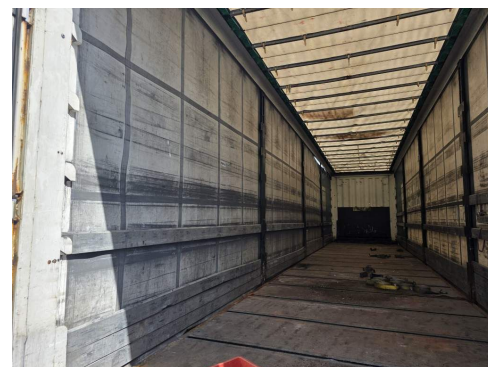

Gardine beidseitig

Edschaverdeck

Hubdach

13 Paar Zurrösen im Außenrahmen

Boden mit Jolodaschienen + Ladungssicherungsbolzen/ Keilen

Portaltüren 1/ 2 und 1/2 am Heck

1 Paar LED Arbeitsscheinwerfer, je 1 Stück links und rechts am Rahmen vorn

Fahrzeugbilder

Kontakt

CAMION IMPEX GmbH
Bahnhofstraße 42
19230 Hagenow

Tel.: +49 (0)3883 619910
E-Mail: camion-impex@mobile.de

Krone Gardine Lowliner, Joloda-Schienen, Hubdach

Kontakt

CAMION IMPEX GmbH
Bahnhofstraße 42
19230 Hagenow