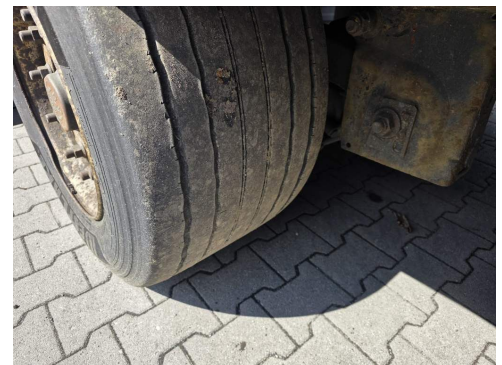

Krone Gardine Lowliner, Joloda-Schienen, Hubdach

Kontakt

CAMION IMPEX GmbH
Bahnhofstraße 42
19230 Hagenow

Tel.: +49 (0)3883 619910
E-Mail: camion-impex@mobile.de