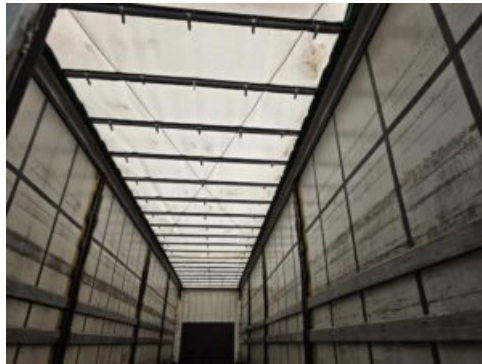

Krone Gardine Standard Coiler, Lift, BPE Trommel

Kontakt

CAMION IMPEX GmbH
Bahnhofstraße 42
19230 Hagenow

Tel.: +49 (0)3883 619910
E-Mail: camion-impex@mobile.de