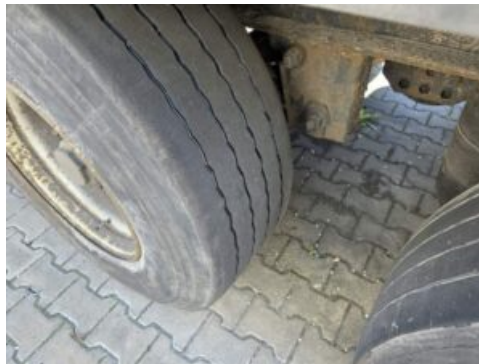

Krone Gardine Standard Coiler, Lift, BPE Trommel

Kontakt

CAMION IMPEX GmbH
Bahnhofstraße 42
19230 Hagenow

Tel.: +49 (0)3883 619910
E-Mail: camion-impex@mobile.de