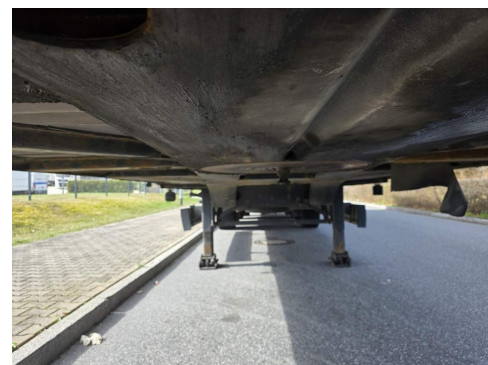

Krone Joloda Mega Gardine, Lift, Hubdach

Kontakt

CAMION IMPEX GmbH
Bahnhofstraße 42
19230 Hagenow

Tel.: +49 (0)3883 619910
E-Mail: camion-impex@mobile.de