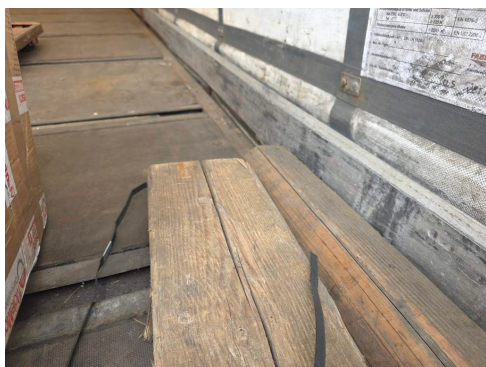

Krone Joloda Mega Gardine, Lift, Hubdach

Kontakt

CAMION IMPEX GmbH
Bahnhofstraße 42
19230 Hagenow

Tel.: +49 (0)3883 619910
E-Mail: camion-impex@mobile.de