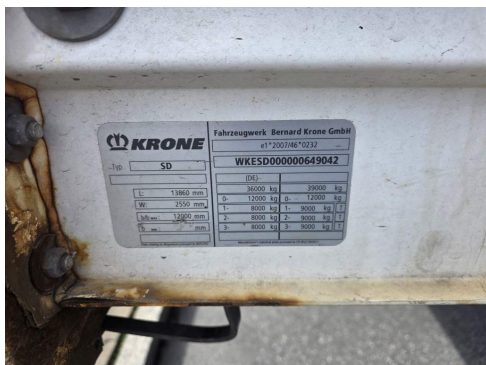

Krone Joloda Mega Gardine, Lift, Hubdach

Kontakt

CAMION IMPEX GmbH
Bahnhofstraße 42
19230 Hagenow

Tel.: +49 (0)3883 619910
E-Mail: camion-impex@mobile.de