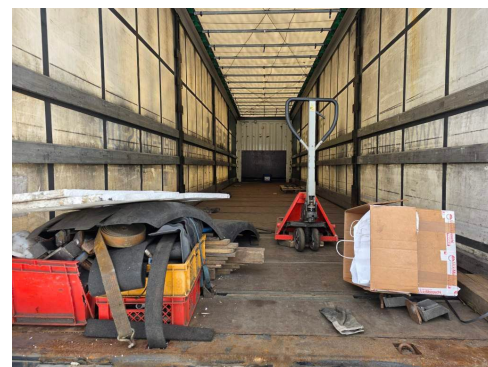

Hubdach

13 Paar Zurrösen im Außenrahmen

Boden mit Jolodaschienen + Ladungssicherungsbolzen/ Keilen

Portaltüren 1/ 2 und 1/2 am Heck

1 Paar LED Arbeitsscheinwerfer, je 1 Stück links und rechts am Rahmen vorn

Fahrzeugbilder

Kontakt

CAMION IMPEX GmbH
Bahnhofstraße 42
19230 Hagenow

Tel.: +49 (0)3883 619910
E-Mail: camion-impex@mobile.de

Krone Joloda Mega Gardine, Lift, Hubdach

Kontakt

CAMION IMPEX GmbH
Bahnhofstraße 42
19230 Hagenow