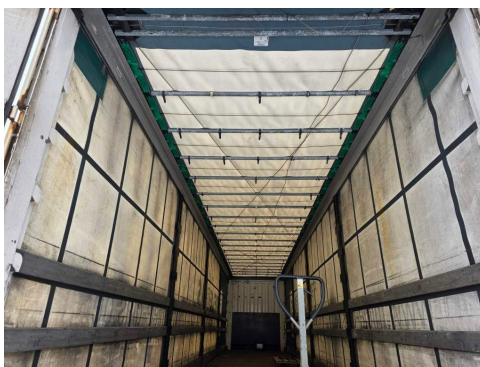

Krone Joloda Mega Gardine, Lift, Hubdach

Kontakt

CAMION IMPEX GmbH
Bahnhofstraße 42
19230 Hagenow

Tel.: +49 (0)3883 619910
E-Mail: camion-impex@mobile.de