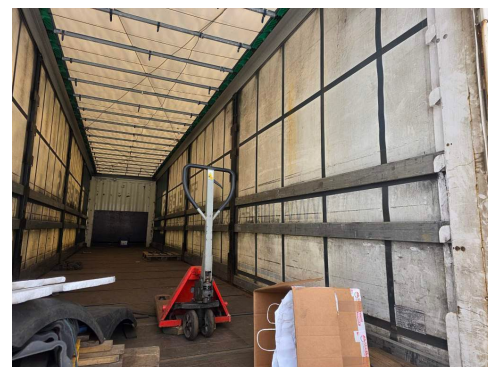

Krone Joloda Mega Gardine, Lift, Hubdach

Kontakt

CAMION IMPEX GmbH
Bahnhofstraße 42
19230 Hagenow

Tel.: +49 (0)3883 619910
E-Mail: camion-impex@mobile.de