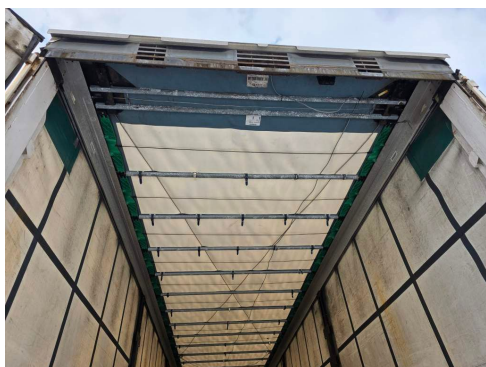

Krone Joloda Mega Gardine, Lift, Hubdach

Kontakt

CAMION IMPEX GmbH
Bahnhofstraße 42
19230 Hagenow

Tel.: +49 (0)3883 619910
E-Mail: camion-impex@mobile.de