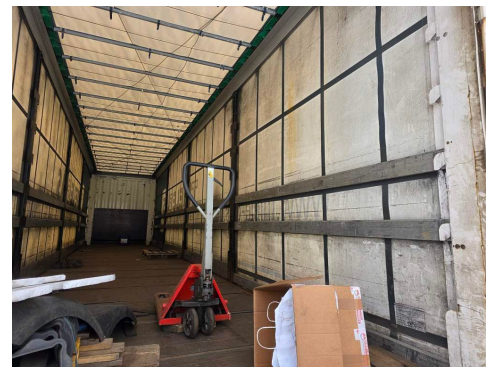

Krone Joloda Mega Gardine, Lift, Hubdach

Kontakt

CAMION IMPEX GmbH
Bahnhofstraße 42
19230 Hagenow

Tel.: +49 (0)3883 619910
E-Mail: camion-impex@mobile.de