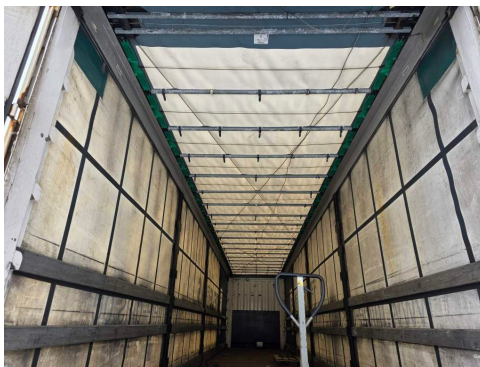

Krone Joloda Mega Gardine, Lift, Hubdach

Kontakt

CAMION IMPEX GmbH
Bahnhofstraße 42
19230 Hagenow

Tel.: +49 (0)3883 619910
E-Mail: camion-impex@mobile.de