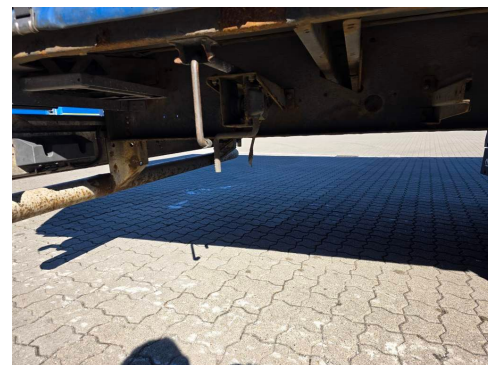

Krone Mega Gardine mit Hubdach,Pal-Anschlag li+re

Kontakt

CAMION IMPEX GmbH
Bahnhofstraße 42
19230 Hagenow

Tel.: +49 (0)3883 619910
E-Mail: camion-impex@mobile.de