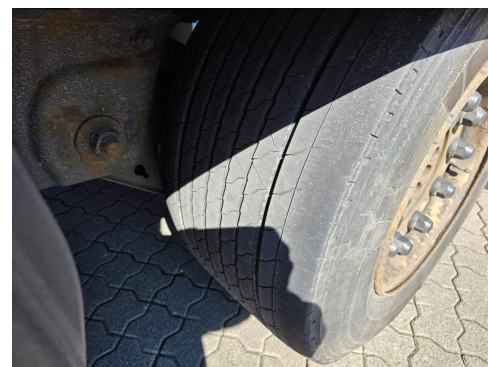

Krone Mega Gardine mit Hubdach,Pal-Anschlag li+re

Kontakt

CAMION IMPEX GmbH
Bahnhofstraße 42
19230 Hagenow

Tel.: +49 (0)3883 619910
E-Mail: camion-impex@mobile.de