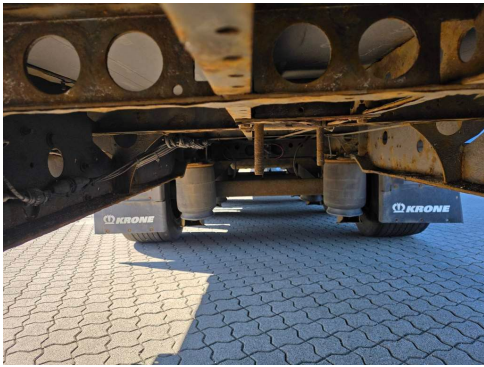

Krone Mega Gardine mit Hubdach, Pal-Anschlag li+re

Kontakt

CAMION IMPEX GmbH
Bahnhofstraße 42
19230 Hagenow

Tel.: +49 (0)3883 619910
E-Mail: camion-impex@mobile.de