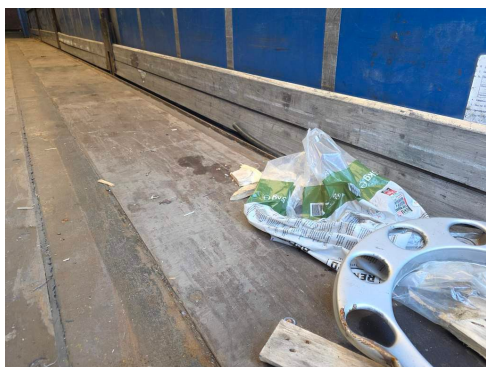

Krone Mega Gardine mit Hubdach, Pal-Anschlag li+re

Kontakt

CAMION IMPEX GmbH
Bahnhofstraße 42
19230 Hagenow

Tel.: +49 (0)3883 619910
E-Mail: camion-impex@mobile.de