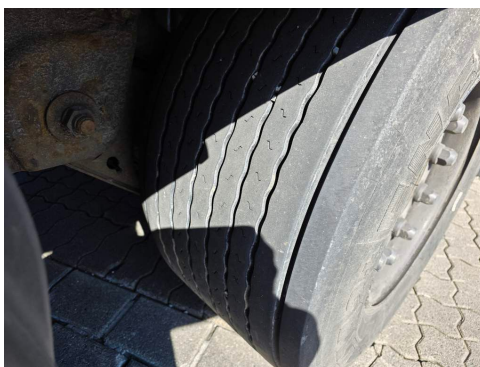

Krone Mega Gardine mit Hubdach,Pal-Anschlag li+re

Kontakt

CAMION IMPEX GmbH
Bahnhofstraße 42
19230 Hagenow

Tel.: +49 (0)3883 619910
E-Mail: camion-impex@mobile.de