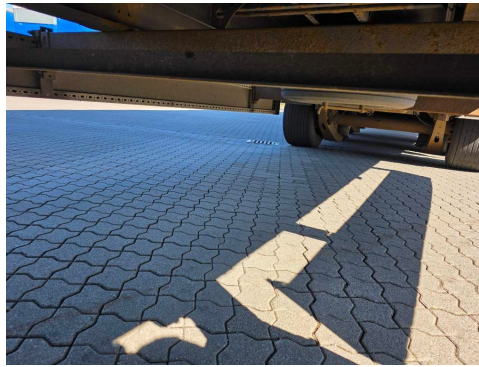

Krone Mega Gardine mit Hubdach, Pal-Anschlag li+re

Kontakt

CAMION IMPEX GmbH
Bahnhofstraße 42
19230 Hagenow

Tel.: +49 (0)3883 619910
E-Mail: camion-impex@mobile.de