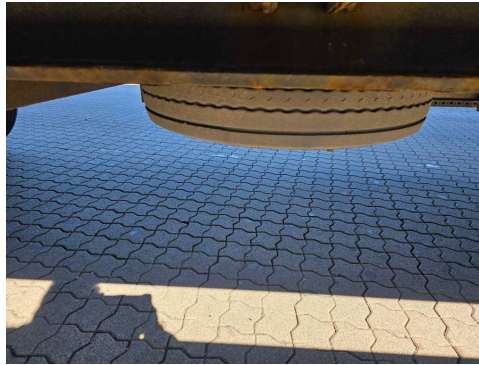

Krone Mega Gardine mit Hubdach, Pal-Anschlag li+re

Kontakt

CAMION IMPEX GmbH
Bahnhofstraße 42
19230 Hagenow

Tel.: +49 (0)3883 619910
E-Mail: camion-impex@mobile.de