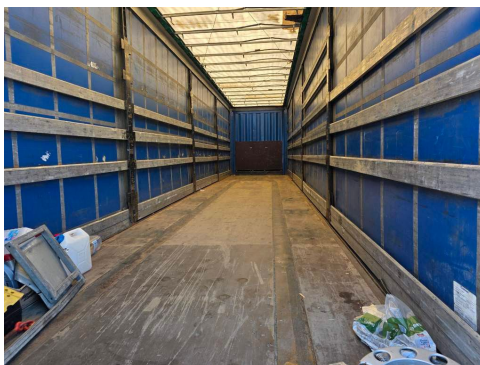

Krone Mega Gardine mit Hubdach, Pal-Anschlag li+re

Kontakt

CAMION IMPEX GmbH
Bahnhofstraße 42
19230 Hagenow

Tel.: +49 (0)3883 619910
E-Mail: camion-impex@mobile.de