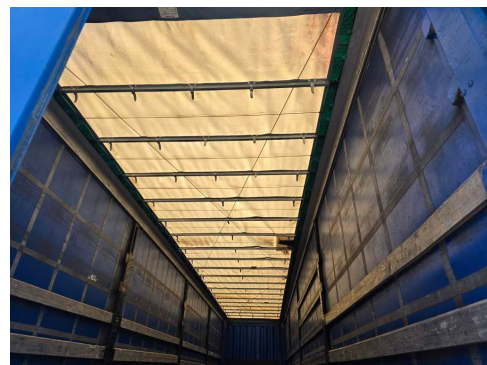

Krone Mega Gardine mit Hubdach, Pal-Anschlag li+re

Kontakt

CAMION IMPEX GmbH
Bahnhofstraße 42
19230 Hagenow

Tel.: +49 (0)3883 619910
E-Mail: camion-impex@mobile.de