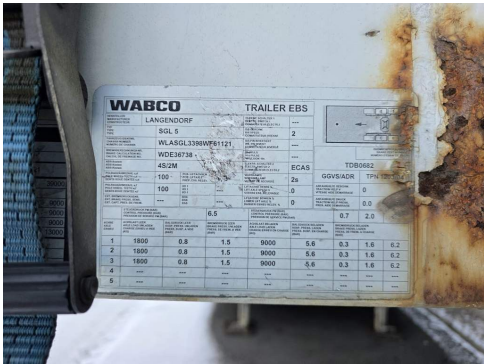

Langendorf Innenlader Glas, Lift, deutsch, Typ SGL-5

Kontakt

CAMION IMPEX GmbH
Bahnhofstraße 42
19230 Hagenow

Tel.: +49 (0)3883 619910
E-Mail: camion-impex@mobile.de

Langendorf Innenlader Glas, Lift, deutsch, Typ SGL-5