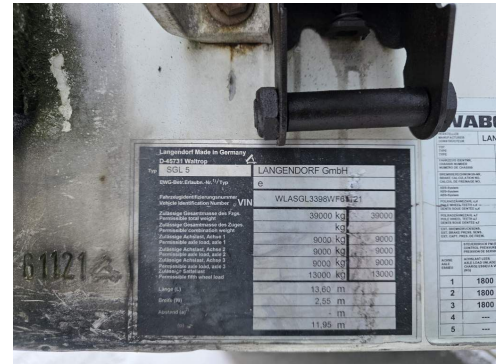

Langendorf Innenlader Glas, Lift, deutsch, Typ SGL-5

Kontakt

CAMION IMPEX GmbH
Bahnhofstraße 42
19230 Hagenow

Tel.: +49 (0)3883 619910
E-Mail: camion-impex@mobile.de

Langendorf Innenlader Glas, Lift, deutsch, Typ SGL-5