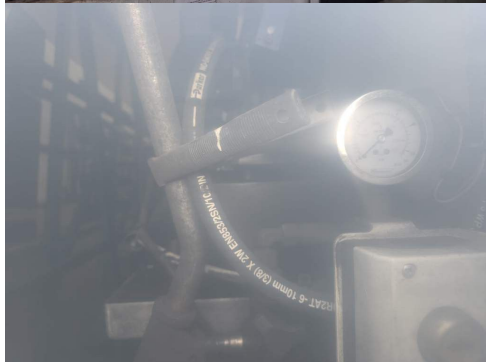

Langendorf Innenlader Glas, Lift, deutsch, Typ SGL-5

Kontakt

CAMION IMPEX GmbH
Bahnhofstraße 42
19230 Hagenow

Tel.: +49 (0)3883 619910
E-Mail: camion-impex@mobile.de