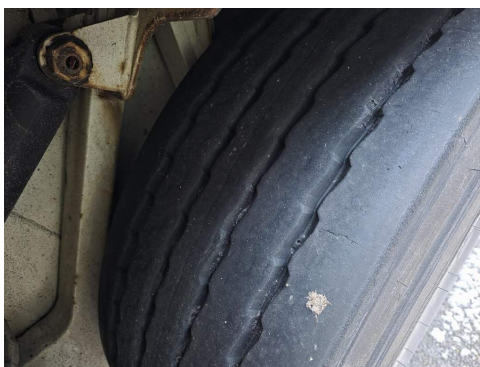

Kontakt

CAMION IMPEX GmbH
Bahnhofstraße 42
19230 Hagenow

Tel.: +49 (0)3883 619910
E-Mail: camion-impex@mobile.de