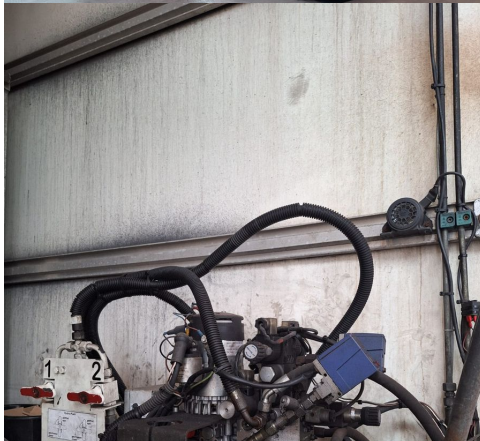

Langendorf Innenlader Glas, Lift, deutsch, Typ SGL-5

Kontakt

CAMION IMPEX GmbH
Bahnhofstraße 42
19230 Hagenow

Tel.: +49 (0)3883 619910
E-Mail: camion-impex@mobile.de