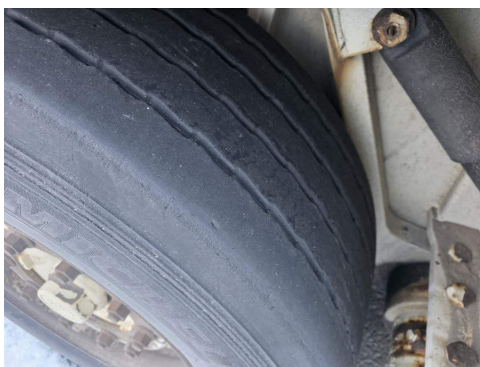

Kontakt

CAMION IMPEX GmbH
Bahnhofstraße 42
19230 Hagenow

Tel.: +49 (0)3883 619910
E-Mail: camion-impex@mobile.de