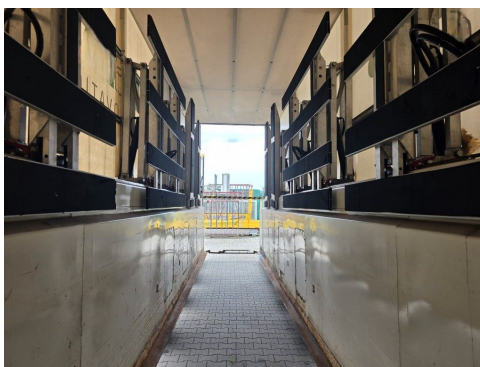

Fahrzeugbilder

Kontakt

CAMION IMPEX GmbH
Bahnhofstraße 42
19230 Hagenow

Tel.: +49 (0)3883 619910
E-Mail: camion-impex@mobile.de

Langendorf Innenlader Glas, Lift, deutsch, Typ SGL-5

Kontakt

CAMION IMPEX GmbH
Bahnhofstraße 42
19230 Hagenow

Tel.: +49 (0)3883 619910
E-Mail: camion-impex@mobile.de

Langendorf Innenlader Glas, Lift, deutsch, Typ SGL-5

Kontakt

CAMION IMPEX GmbH
Bahnhofstraße 42
19230 Hagenow

Tel.: +49 (0)3883 619910
E-Mail: camion-impex@mobile.de

Langendorf Innenlader Glas, Lift, deutsch, Typ SGL-5

Kontakt

CAMION IMPEX GmbH
Bahnhofstraße 42
19230 Hagenow

Tel.: +49 (0)3883 619910
E-Mail: camion-impex@mobile.de

Langendorf Innenlader Glas, Lift, deutsch, Typ SGL-5