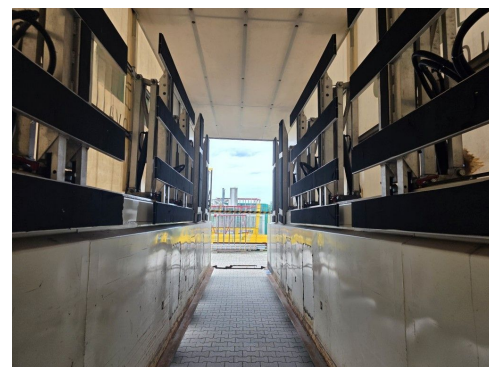

Fahrzeugbilder

Kontakt

CAMION IMPEX GmbH
Bahnhofstraße 42
19230 Hagenow

Tel.: +49 (0)3883 619910
E-Mail: camion-impex@mobile.de

Langendorf Innenlader Glas, Lift, deutsch, Typ SGL-5

Kontakt

CAMION IMPEX GmbH
Bahnhofstraße 42
19230 Hagenow

Tel.: +49 (0)3883 619910
E-Mail: camion-impex@mobile.de

Langendorf Innenlader Glas, Lift, deutsch, Typ SGL-5

Kontakt

CAMION IMPEX GmbH
Bahnhofstraße 42
19230 Hagenow

Tel.: +49 (0)3883 619910
E-Mail: camion-impex@mobile.de

Langendorf Innenlader Glas, Lift, deutsch, Typ SGL-5

Kontakt

CAMION IMPEX GmbH
Bahnhofstraße 42
19230 Hagenow

Tel.: +49 (0)3883 619910
E-Mail: camion-impex@mobile.de

Langendorf Innenlader Glas, Lift, deutsch, Typ SGL-5