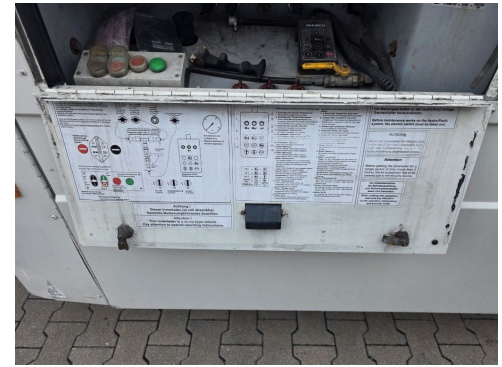

Langendorf Innenlader Glas, Lift, deutsch, Typ SGL-5

Kontakt

CAMION IMPEX GmbH
Bahnhofstraße 42
19230 Hagenow

Tel.: +49 (0)3883 619910
E-Mail: camion-impex@mobile.de

Langendorf Innenlader Glas, Lift, deutsch, Typ SGL-5