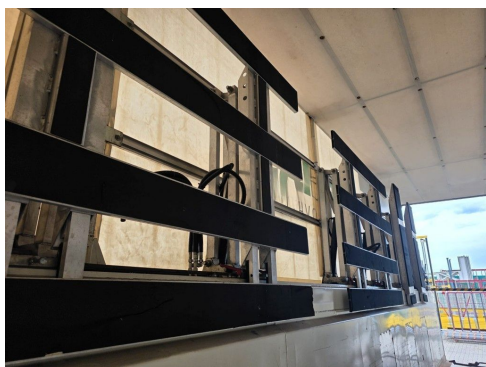

Fahrzeugbilder

Kontakt

CAMION IMPEX GmbH
Bahnhofstraße 42
19230 Hagenow

Tel.: +49 (0)3883 619910
E-Mail: camion-impex@mobile.de

Langendorf Innenlader Glas, Lift, deutsch, Typ SGL-5

Kontakt

CAMION IMPEX GmbH
Bahnhofstraße 42
19230 Hagenow

Tel.: +49 (0)3883 619910
E-Mail: camion-impex@mobile.de

Langendorf Innenlader Glas, Lift, deutsch, Typ SGL-5

Kontakt

CAMION IMPEX GmbH
Bahnhofstraße 42
19230 Hagenow

Tel.: +49 (0)3883 619910
E-Mail: camion-impex@mobile.de

Langendorf Innenlader Glas, Lift, deutsch, Typ SGL-5

Kontakt

CAMION IMPEX GmbH
Bahnhofstraße 42
19230 Hagenow

Tel.: +49 (0)3883 619910
E-Mail: camion-impex@mobile.de

Langendorf Innenlader Glas, Lift, deutsch, Typ SGL-5