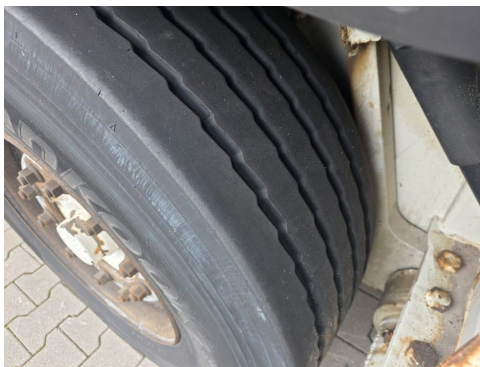

Kontakt

CAMION IMPEX GmbH
Bahnhofstraße 42
19230 Hagenow

Tel.: +49 (0)3883 619910
E-Mail: camion-impex@mobile.de