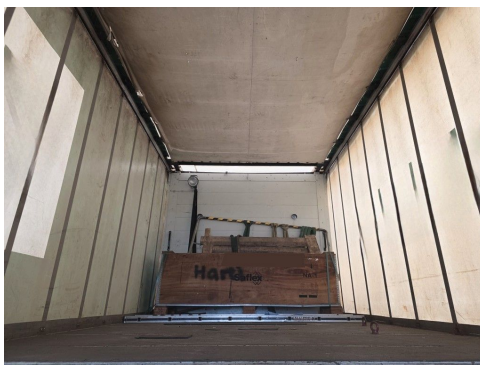

Fahrzeugbilder

Kontakt

CAMION IMPEX GmbH
Bahnhofstraße 42
19230 Hagenow

Tel.: +49 (0)3883 619910
E-Mail: camion-impex@mobile.de

Langendorf Innenlader Glas, Lift, deutsch, Typ SGL-5

Kontakt

CAMION IMPEX GmbH
Bahnhofstraße 42
19230 Hagenow

Tel.: +49 (0)3883 619910
E-Mail: camion-impex@mobile.de

Langendorf Innenlader Glas, Lift, deutsch, Typ SGL-5

Kontakt

CAMION IMPEX GmbH
Bahnhofstraße 42
19230 Hagenow

Tel.: +49 (0)3883 619910
E-Mail: camion-impex@mobile.de

Langendorf Innenlader Glas, Lift, deutsch, Typ SGL-5

Kontakt

CAMION IMPEX GmbH
Bahnhofstraße 42
19230 Hagenow

Tel.: +49 (0)3883 619910
E-Mail: camion-impex@mobile.de

Langendorf Innenlader Glas, Lift, deutsch, Typ SGL-5