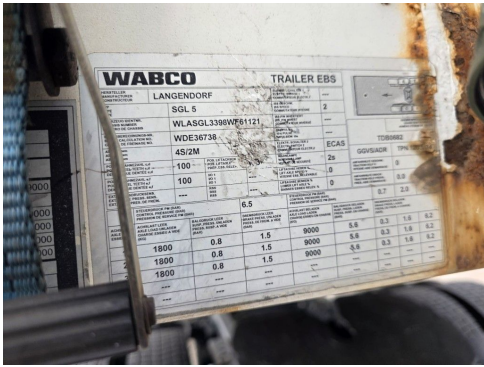

Langendorf Innenlader Glas, Lift, deutsch, Typ SGL-5

Kontakt

CAMION IMPEX GmbH
Bahnhofstraße 42
19230 Hagenow

Tel.: +49 (0)3883 619910
E-Mail: camion-impex@mobile.de

Langendorf Innenlader Glas, Lift, deutsch, Typ SGL-5