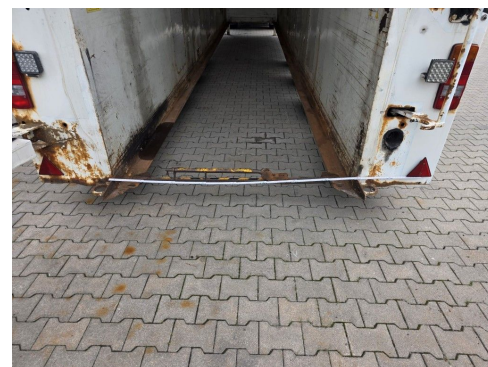

Langendorf Innenlader Glas, Lift, deutsch, Typ SGL-5

Kontakt

CAMION IMPEX GmbH
Bahnhofstraße 42
19230 Hagenow

Tel.: +49 (0)3883 619910
E-Mail: camion-impex@mobile.de