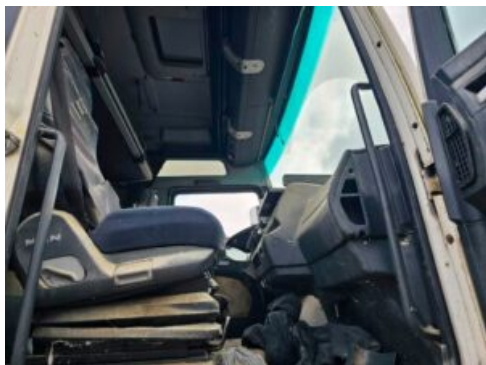

MAN 18.400/ 18.390 TGA XXL Retarder,Klima

Kontakt

CAMION IMPEX GmbH
Bahnhofstraße 42
19230 Hagenow

Tel.: +49 (0)3883 619910
E-Mail: camion-impex@mobile.de