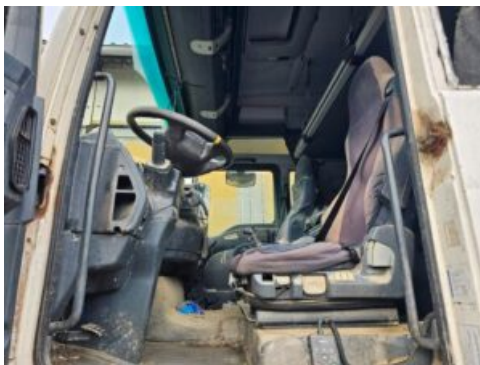

MAN 18.400/ 18.390 TGA XXL Retarder,Klima

Kontakt

CAMION IMPEX GmbH
Bahnhofstraße 42
19230 Hagenow

Tel.: +49 (0)3883 619910
E-Mail: camion-impex@mobile.de