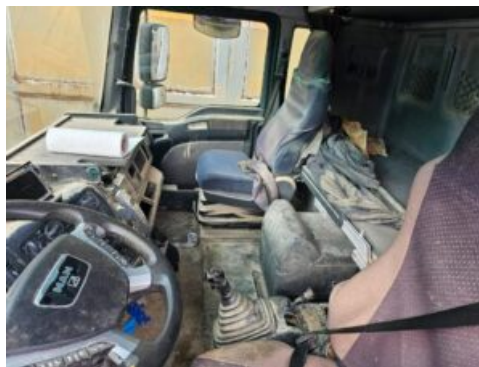

MAN 18.400/ 18.390 TGA XXL Retarder,Klima

Kontakt

CAMION IMPEX GmbH
Bahnhofstraße 42
19230 Hagenow

Tel.: +49 (0)3883 619910
E-Mail: camion-impex@mobile.de