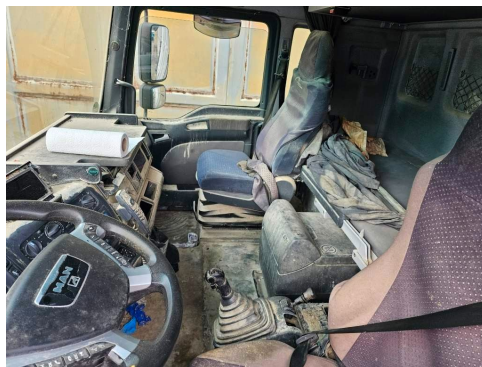

MAN 18.400/ 18.390 TGA XXL Retarder,Klima

Kontakt

CAMION IMPEX GmbH
Bahnhofstraße 42
19230 Hagenow

Tel.: +49 (0)3883 619910
E-Mail: camion-impex@mobile.de