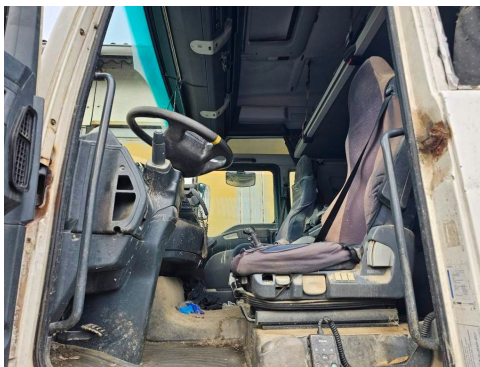

MAN 18.400/ 18.390 TGA XXL Retarder,Klima

Kontakt

CAMION IMPEX GmbH
Bahnhofstraße 42
19230 Hagenow

Tel.: +49 (0)3883 619910
E-Mail: camion-impex@mobile.de