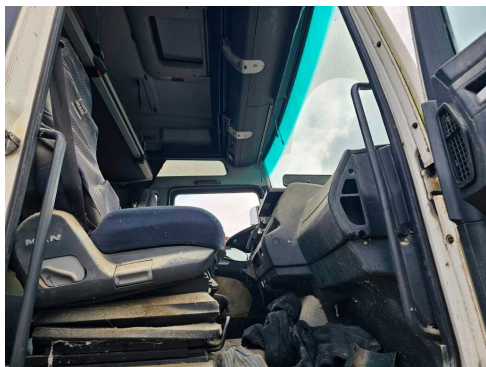

MAN 18.400/ 18.390 TGA XXL Retarder,Klima

Kontakt

CAMION IMPEX GmbH
Bahnhofstraße 42
19230 Hagenow

Tel.: +49 (0)3883 619910
E-Mail: camion-impex@mobile.de