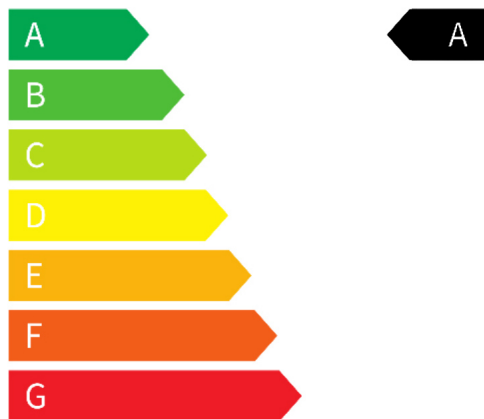

Verbrauch & Umwelt

Kraftstoffverbrauch (kombiniert): 4,8 l/100km

CO2-Klasse: A

Kraftstoffverbrauch Innenstadt: 5,8 l/100km

Kraftstoffverbrauch Autobahn: 4,2 l/100km

CO2 - Klasse kombiniert

Kontakt

CAMION IMPEX GmbH
Bahnhofstraße 42
19230 Hagenow

Tel.: +49 (0)3883 619910
E-Mail: camion-impex@mobile.de