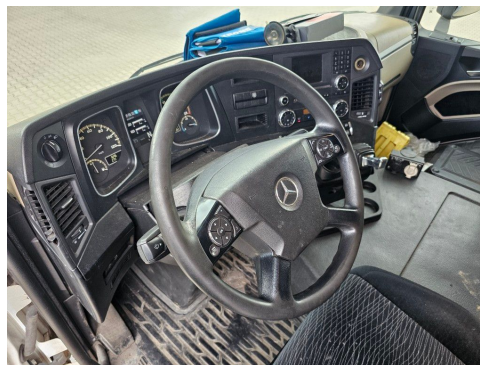

Mercedes-Benz 2545 BDF Twistlook, Klima, Euro 6, 2 x AHK

Kontakt

CAMION IMPEX GmbH
Bahnhofstraße 42
19230 Hagenow

Tel.: +49 (0)3883 619910
E-Mail: camion-impex@mobile.de