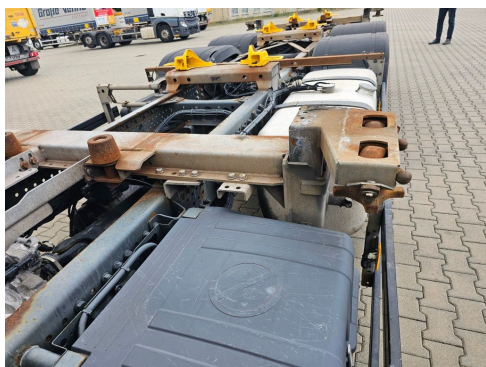

Mercedes-Benz 2545 BDF Twistlook, Klima, Euro 6, 2 x AHK

Details

Preis

13.685 €

11.500 € (Netto), 19% MwSt.

Hersteller	Mercedes-Benz
Kategorie	Wechselfahrgestell
Typ	Lkw über 7,5 t
Hubraum	12809 ccm
Leistung	330 kW / 449 PS
Getriebe	Automatik
Erstzulassung	03/2015
HU	04.2024
Kilometerstand	1.047.389 km
Emissionsklasse	Euro6
Umweltplakette	4 (Grün)
Kraftstoff	Diesel
Laderaumbreite	0 mm
Laderaumhöhe	0 mm
Laderaumlänge	0 mm
Länge	0 mm
Höhe	4.000 mm
Breite	2.550 mm
Nutzlast	0 kg
Zulässiges Gesamtgewicht	26.000 kg
Achsen	3
Farbe	Weiß
Fahrzeug beschädigt	Nein

Fahrzeug Nr.: 454114408

Mercedes-Benz 2545 BDF Twistlook, Klima, Euro 6, 2 x AHK

- Partikelfilter

- EBS

- Tempomat

- Anhängerkupplung fest

Fahrzeugbeschreibung

Gemäß unseren "Allgemeinen und ausgelegten Geschäftsbedingungen" ohne jegliche Garantie & Gewähr können wir Ihnen heute freibleibend bis zum Abschluss, Irrtum, Schreibfehler & Zwischenverkauf vorbehalten, nachfolgendes Fahrzeug anbieten:

CAMION IMPEX GmbH
Bahnhofstraße 42
19230 Hagenow

Tel.: +49 (0)3883 619910
E-Mail: camion-impex@mobile.de

Mercedes-Benz 2545 BDF Twistlook, Klima, Euro 6, 2 x AHK

Alle Angaben ohne jegliche Garantie & Gewähr. Es gelten unsere " Allgemeinen und ausgelegten Geschäftsbedingungen". Gerichtsstand für beide Seiten bis zu einem Streitwert bis #EURO# 5.0000,00 ist das Amtsgericht Ludwigslust, bei darüber hinausgehenden Streitwerten, das Landgericht Schwerin. Irrtum, Schreibfehler & Zwischenverkauf vorbehalten.

Fahrzeugbilder

Kontakt

CAMION IMPEX GmbH
Bahnhofstraße 42
19230 Hagenow

Tel.: +49 (0)3883 619910
E-Mail: camion-impex@mobile.de

Mercedes-Benz 2545 BDF Twistlook, Klima, Euro 6, 2 x AHK

Kontakt

CAMION IMPEX GmbH
Bahnhofstraße 42
19230 Hagenow