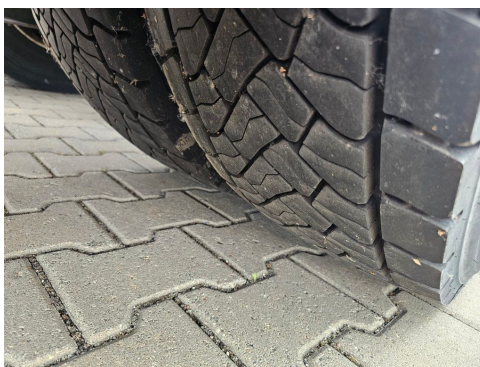

Mercedes-Benz 2545 BDF Twistlook, Klima, Euro 6, 2 x AHK

Kontakt

CAMION IMPEX GmbH
Bahnhofstraße 42
19230 Hagenow

Tel.: +49 (0)3883 619910
E-Mail: camion-impex@mobile.de

Mercedes-Benz 2545 BDF Twistlook, Klima, Euro 6, 2 x AHK