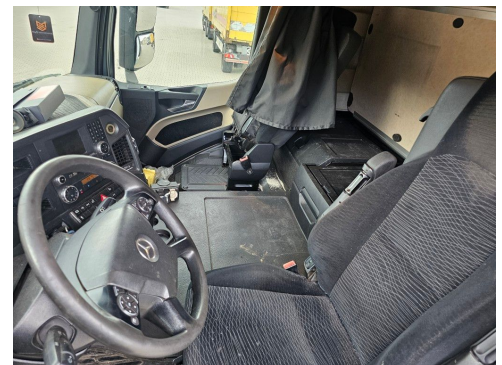

Mercedes-Benz 2545 BDF Twistlook, Klima, Euro 6, 2 x AHK

Kontakt

CAMION IMPEX GmbH
Bahnhofstraße 42
19230 Hagenow

Tel.: +49 (0)3883 619910
E-Mail: camion-impex@mobile.de