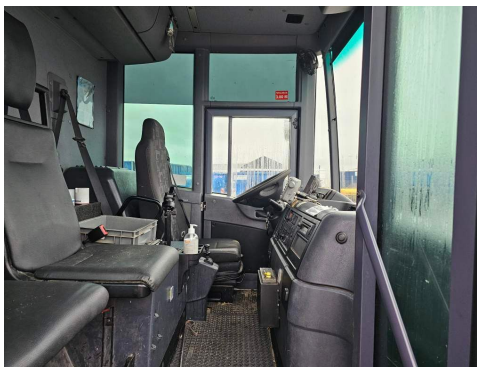

Mercedes-Benz 2629 2 Kammer, Faun, Euro 6 Filter

Kontakt

CAMION IMPEX GmbH
Bahnhofstraße 42
19230 Hagenow

Tel.: +49 (0)3883 619910
E-Mail: camion-impex@mobile.de