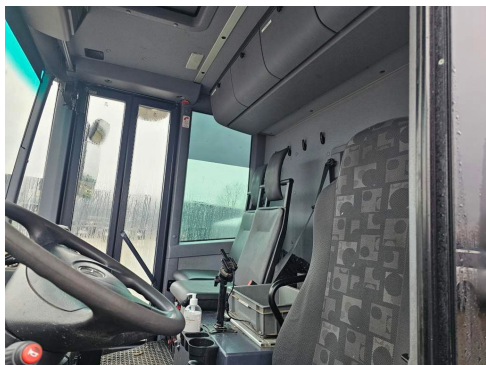

Mercedes-Benz 2629 2 Kammer, Faun, Euro 6 Filter

Kontakt

CAMION IMPEX GmbH
Bahnhofstraße 42
19230 Hagenow

Tel.: +49 (0)3883 619910
E-Mail: camion-impex@mobile.de