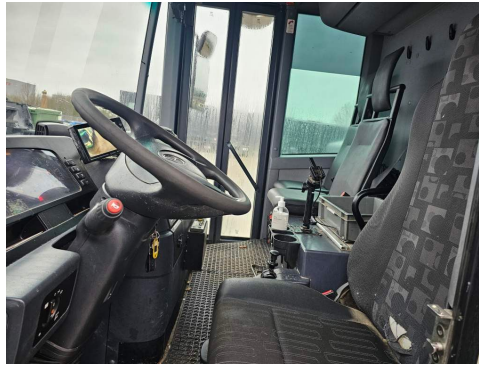

Mercedes-Benz 2629 2 Kammer, Faun, Euro 6 Filter

Kontakt

CAMION IMPEX GmbH
Bahnhofstraße 42
19230 Hagenow

Tel.: +49 (0)3883 619910
E-Mail: camion-impex@mobile.de