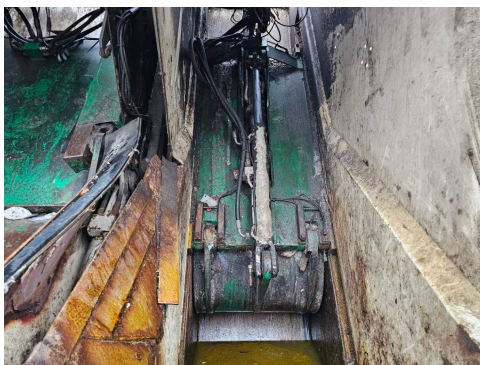

Kontakt

CAMION IMPEX GmbH
Bahnhofstraße 42
19230 Hagenow

Tel.: +49 (0)3883 619910
E-Mail: camion-impex@mobile.de