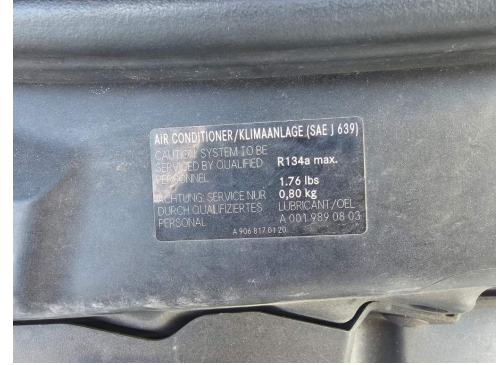

Mercedes-Benz 313 CDI maxi lang & hoch,
Anhängerkupplung, Klima

Kontakt

CAMION IMPEX GmbH
Bahnhofstraße 42
19230 Hagenow

Tel.: +49 (0)3883 619910
E-Mail: camion-impex@mobile.de