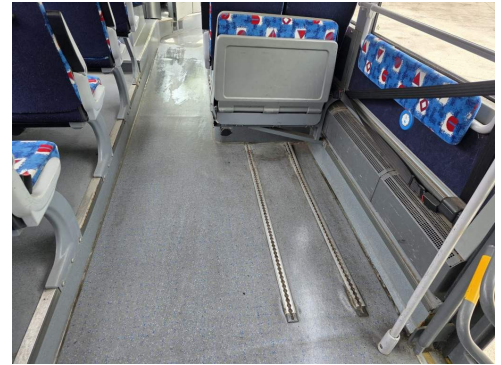

**Mercedes-Benz Citaro LE Stadt- Überlandbus,
Anhängerkupplung**

Kontakt

CAMION IMPEX GmbH
Bahnhofstraße 42
19230 Hagenow

Tel.: +49 (0)3883 619910
E-Mail: camion-impex@mobile.de