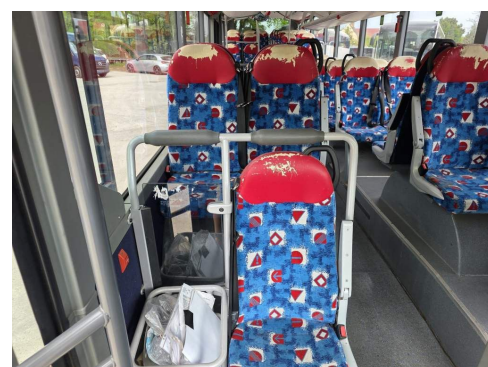

Fahrzeugbilder

Kontakt

CAMION IMPEX GmbH
Bahnhofstraße 42
19230 Hagenow

Tel.: +49 (0)3883 619910
E-Mail: camion-impex@mobile.de

**Mercedes-Benz Citaro LE Stadt- Überlandbus,
Anhängerkupplung**

Kontakt

CAMION IMPEX GmbH
Bahnhofstraße 42
19230 Hagenow