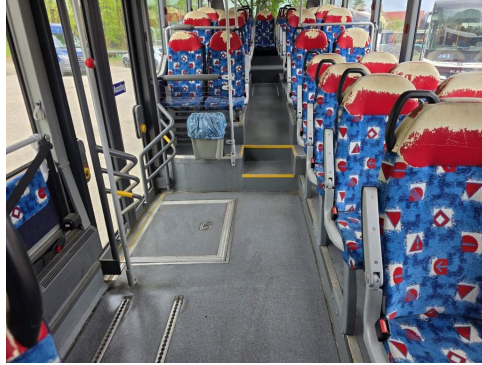

**Mercedes-Benz Citaro LE Stadt- Überlandbus,
Anhängerkupplung**

Kontakt

CAMION IMPEX GmbH
Bahnhofstraße 42
19230 Hagenow

Tel.: +49 (0)3883 619910
E-Mail: camion-impex@mobile.de