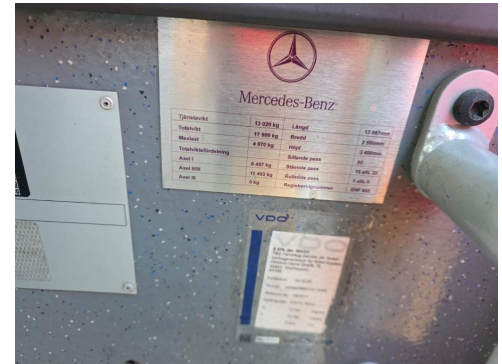

Kontakt

CAMION IMPEX GmbH
Bahnhofstraße 42
19230 Hagenow

Tel.: +49 (0)3883 619910
E-Mail: camion-impex@mobile.de

Mercedes-Benz Citaro O530 LE, Gurten, Armlehnen, Gardinen

zu einem Streitwert bis #EURO# 5.0000,00 ist das Amtsgericht Ludwigslust, bei darüber hinausgehenden Streitwerten, das Landgericht Schwerin. Irrtum, Schreibfehler & Zwischenverkauf vorbehalten.

Fahrzeugbilder

Kontakt

CAMION IMPEX GmbH
Bahnhofstraße 42
19230 Hagenow

Tel.: +49 (0)3883 619910
E-Mail: camion-impex@mobile.de

Mercedes-Benz Citaro O530 LE, Gurten, Armlehnen, Gardinen

Kontakt

CAMION IMPEX GmbH
Bahnhofstraße 42
19230 Hagenow

Tel.: +49 (0)3883 619910
E-Mail: camion-impex@mobile.de

Mercedes-Benz Citaro O530 LE, Gurten, Armlehnen, Gardinen

Kontakt

CAMION IMPEX GmbH
Bahnhofstraße 42
19230 Hagenow

Tel.: +49 (0)3883 619910
E-Mail: camion-impex@mobile.de