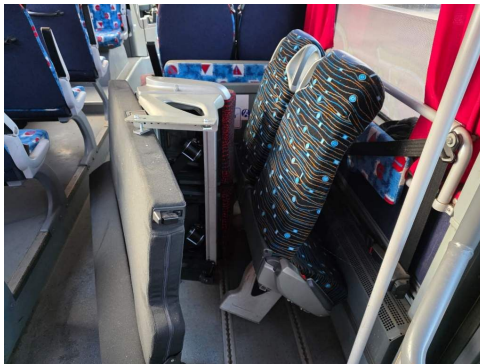

Mercedes-Benz Citaro O530 LE, Gurten, Armlehnen, Gardinen

Kontakt

CAMION IMPEX GmbH
Bahnhofstraße 42
19230 Hagenow

Tel.: +49 (0)3883 619910
E-Mail: camion-impex@mobile.de