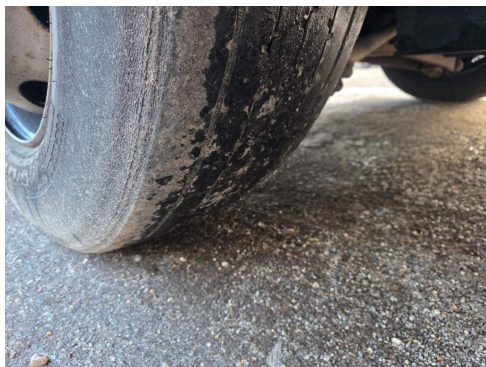

Mercedes-Benz Citaro O530 LE, Gurten, Armlehnen, Gardinen

Kontakt

CAMION IMPEX GmbH
Bahnhofstraße 42
19230 Hagenow

Tel.: +49 (0)3883 619910
E-Mail: camion-impex@mobile.de