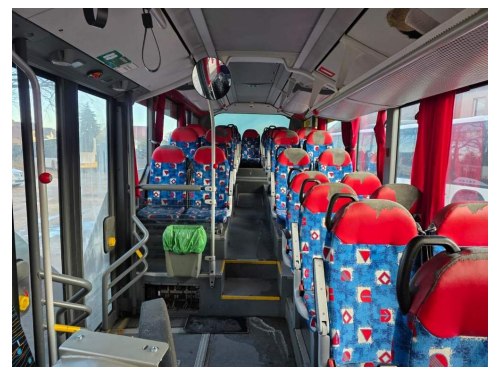

Mercedes-Benz Citaro O530 LE, Gurten, Armlehnen, Gardinen

Kontakt

CAMION IMPEX GmbH
Bahnhofstraße 42
19230 Hagenow

Tel.: +49 (0)3883 619910
E-Mail: camion-impex@mobile.de