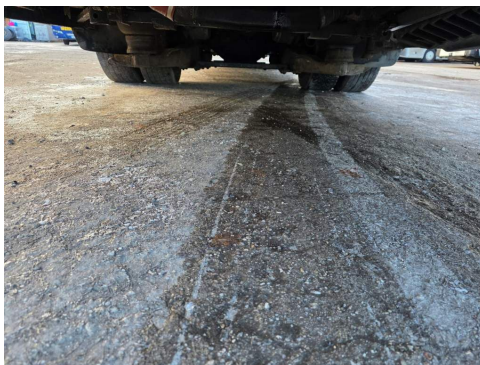

Mercedes-Benz Citaro O530 LE, Gurten, Armlehnen, Gardinen

Kontakt

CAMION IMPEX GmbH
Bahnhofstraße 42
19230 Hagenow

Tel.: +49 (0)3883 619910
E-Mail: camion-impex@mobile.de