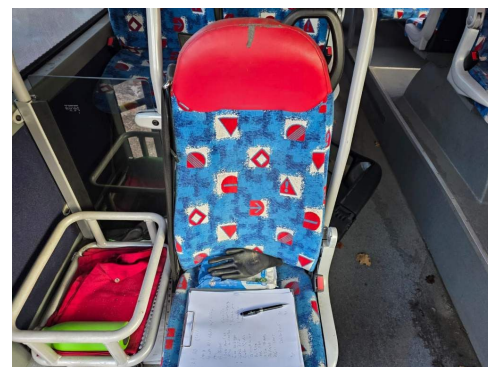

Mercedes-Benz Citaro O530 LE, Gurten, Armlehnen, Gardinen

Kontakt

CAMION IMPEX GmbH
Bahnhofstraße 42
19230 Hagenow

Tel.: +49 (0)3883 619910
E-Mail: camion-impex@mobile.de