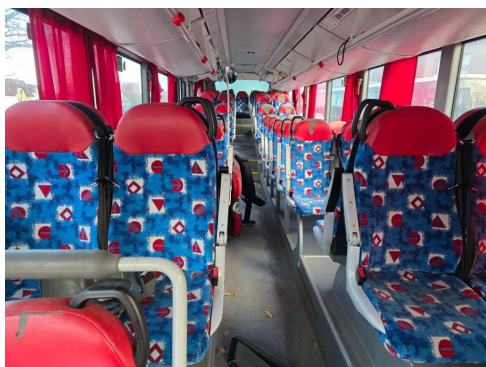

Mercedes-Benz Citaro O530 LE, Gurten, Armlehnen, Gardinen

Kontakt

CAMION IMPEX GmbH
Bahnhofstraße 42
19230 Hagenow

Tel.: +49 (0)3883 619910
E-Mail: camion-impex@mobile.de