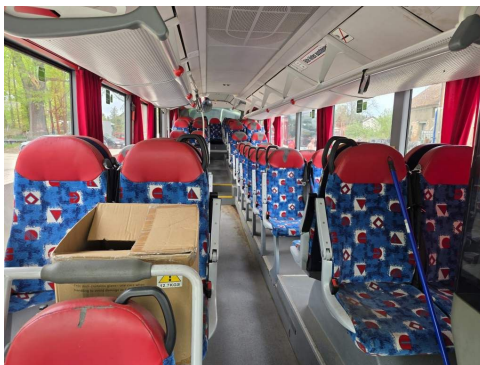

Mercedes-Benz Citaro O530 LE, Gurten, Armlehnen, Gardinen

Kontakt

CAMION IMPEX GmbH
Bahnhofstraße 42
19230 Hagenow

Tel.: +49 (0)3883 619910
E-Mail: camion-impex@mobile.de