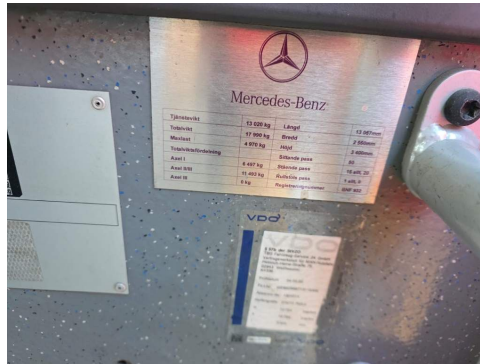

### Kontakt

CAMION IMPEX GmbH  
Bahnhofstraße 42  
19230 Hagenow

Tel.: +49 (0)3883 619910  
E-Mail: camion-impex@mobile.de

Mercedes-Benz Citaro O530 LE, Gurten, Armlehnen, Gardinen

Schreibfehler & Zwischenverkauf vorbehalten.

Fahrzeugbilder

Kontakt

CAMION IMPEX GmbH  
Bahnhofstraße 42  
19230 Hagenow

Tel.: +49 (0)3883 619910  
E-Mail: [camion-impex@mobile.de](mailto:camion-impex@mobile.de)

Mercedes-Benz Citaro O530 LE, Gurten, Armlehnen, Gardinen

Kontakt

CAMION IMPEX GmbH  
 Bahnhofstraße 42  
 19230 Hagenow

Tel.: +49 (0)3883 619910  
 E-Mail: camion-impex@mobile.de

Mercedes-Benz Citaro O530 LE, Gurten, Armlehnen, Gardinen