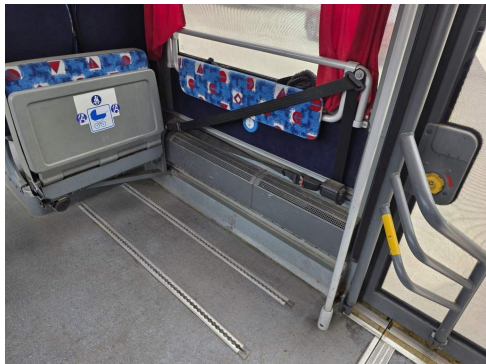

Mercedes-Benz Citaro O530 LE, Gurten, Armlehnen, Gardinen

Kontakt

CAMION IMPEX GmbH
Bahnhofstraße 42
19230 Hagenow

Tel.: +49 (0)3883 619910
E-Mail: camion-impex@mobile.de