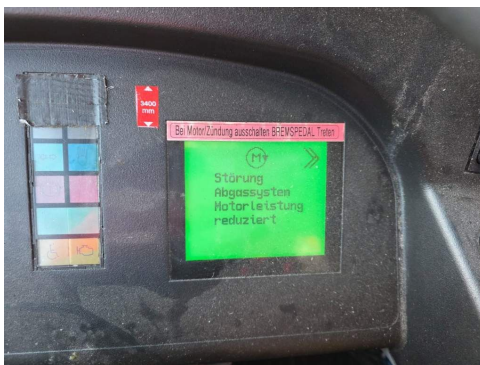

Mercedes-Benz Citaro O530 LE, Gurten, Armlehnen, Gardinen

Kontakt

CAMION IMPEX GmbH
Bahnhofstraße 42
19230 Hagenow

Tel.: +49 (0)3883 619910
E-Mail: camion-impex@mobile.de