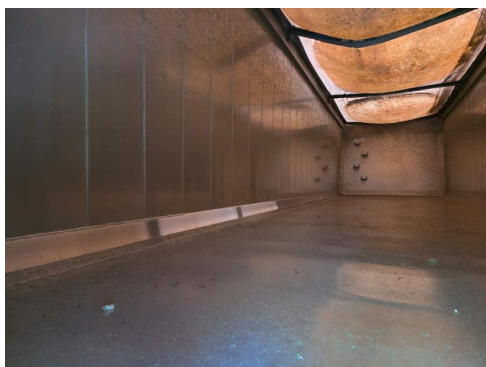

Fahrzeugbilder

Kontakt

CAMION IMPEX GmbH
Bahnhofstraße 42
19230 Hagenow

Tel.: +49 (0)3883 619910
E-Mail: camion-impex@mobile.de

Reisch 48 cbm Getreidekipper, Kornschieber, Lift

Kontakt

CAMION IMPEX GmbH
Bahnhofstraße 42
19230 Hagenow