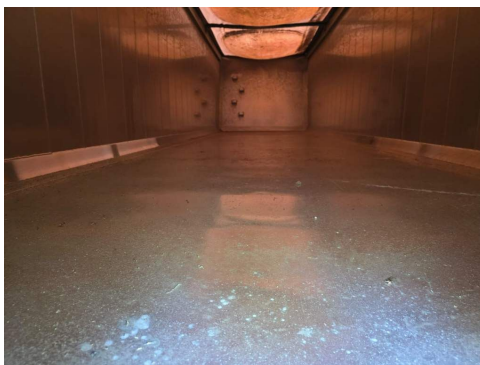

Fahrzeugbilder

Kontakt

CAMION IMPEX GmbH
Bahnhofstraße 42
19230 Hagenow

Tel.: +49 (0)3883 619910
E-Mail: camion-impex@mobile.de

Reisch 48 cbm Getreidekipper, Kornschieber, Lift

Kontakt

CAMION IMPEX GmbH
Bahnhofstraße 42
19230 Hagenow