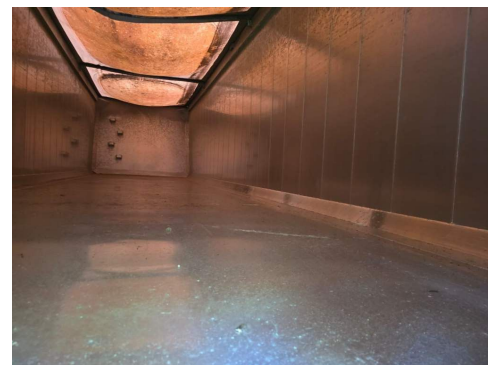

Fahrzeugbilder

Kontakt

CAMION IMPEX GmbH
Bahnhofstraße 42
19230 Hagenow

Tel.: +49 (0)3883 619910
E-Mail: camion-impex@mobile.de

Reisch 48 cbm Getreidekipper, Kornschieber, Lift

Kontakt

CAMION IMPEX GmbH
Bahnhofstraße 42
19230 Hagenow