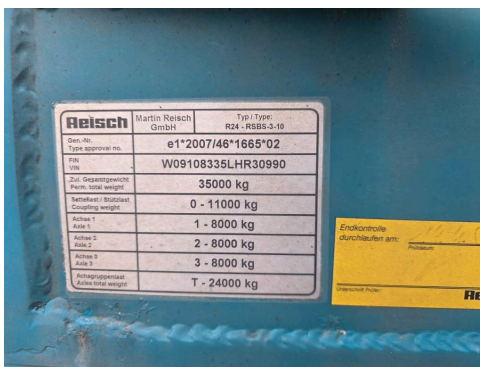

## Fahrzeugbilder

## Kontakt

CAMION IMPEX GmbH  
Bahnhofstraße 42  
19230 Hagenow

Tel.: +49 (0)3883 619910  
E-Mail: [camion-impex@mobile.de](mailto:camion-impex@mobile.de)

Reisch 65 cbm Schubboden, BPW Trommel, Kornschieber