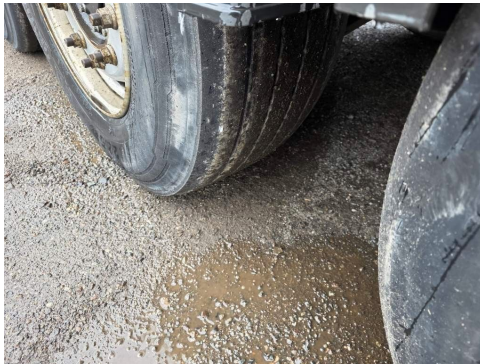

Reisch 65 cbm Schubboden, Lift, SAF Scheibe

Kontakt

CAMION IMPEX GmbH
Bahnhofstraße 42
19230 Hagenow

Tel.: +49 (0)3883 619910
E-Mail: camion-impex@mobile.de

Reisch 65 cbm Schubboden, Lift, SAF Scheibe

Kontakt