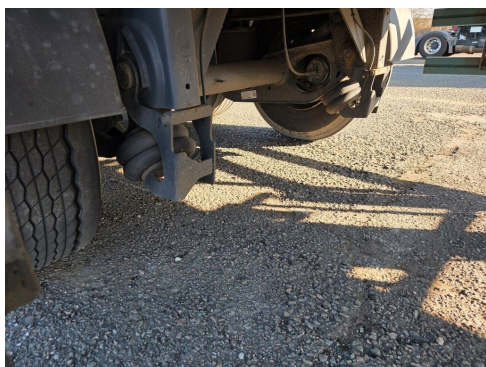

Reisch Schubboden, RSBS-3-10, Lift, guter Zustand

Kontakt

CAMION IMPEX GmbH
Bahnhofstraße 42
19230 Hagenow

Tel.: +49 (0)3883 619910
E-Mail: camion-impex@mobile.de