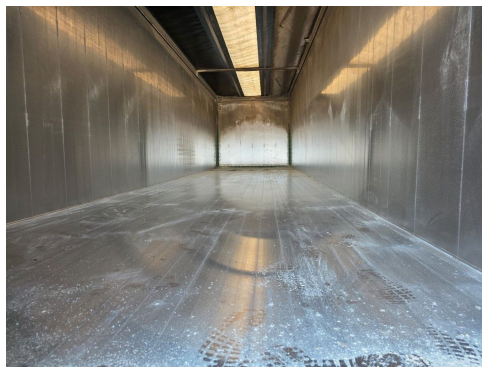

Reisch Schubboden, RSBS-3-10, Lift, guter Zustand

Kontakt

CAMION IMPEX GmbH
Bahnhofstraße 42
19230 Hagenow

Tel.: +49 (0)3883 619910
E-Mail: camion-impex@mobile.de