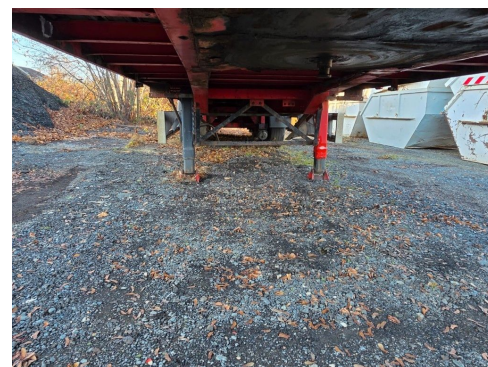

Renders Bordwandsattel, Lift, 4 x Steckdose für Verbreit

Kontakt

CAMION IMPEX GmbH
Bahnhofstraße 42
19230 Hagenow

Tel.: +49 (0)3883 619910
E-Mail: camion-impex@mobile.de