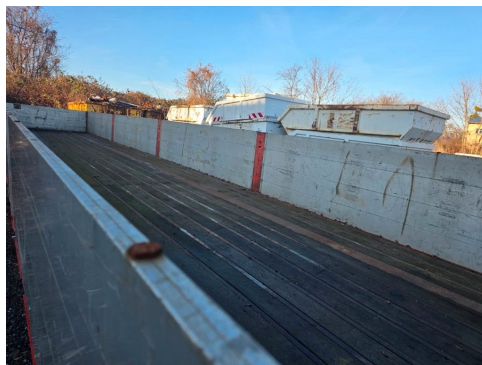

Renders Bordwandsattel, Lift, 4 x Steckdose für Verbreit

Kontakt

CAMION IMPEX GmbH
Bahnhofstraße 42
19230 Hagenow

Tel.: +49 (0)3883 619910
E-Mail: camion-impex@mobile.de