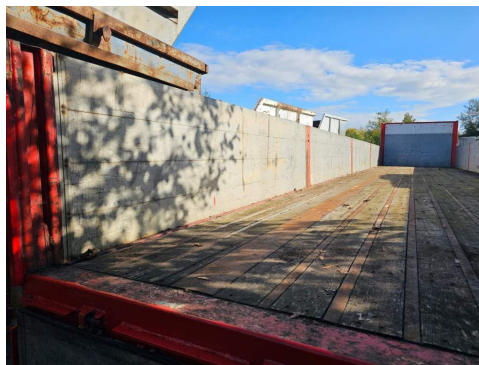

4 x Steckdose für Verbeitungstafel vorn und hinten je eine je vorn und hinten je Seite

Bordwände ca. 800 mm abklappbar, Bordwand hinten 800 mm abklappbar

13 Paar Zurrösen im Außenrahmen

Holzboden sauber und ordentlich

Fahrzeugbilder

Kontakt

CAMION IMPEX GmbH
Bahnhofstraße 42
19230 Hagenow

Tel.: +49 (0)3883 619910
E-Mail: camion-impex@mobile.de

Renders Bordwandsattel, Lift, 4 x Steckdose für Verbreit

Kontakt

CAMION IMPEX GmbH
Bahnhofstraße 42
19230 Hagenow