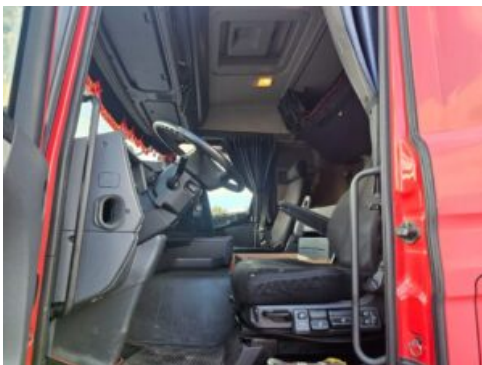

Scania G410 Volumen, Edscha, Hubdach+Tandemhänger

Kontakt

CAMION IMPEX GmbH
Bahnhofstraße 42
19230 Hagenow

Tel.: +49 (0)3883 619910
E-Mail: camion-impex@mobile.de