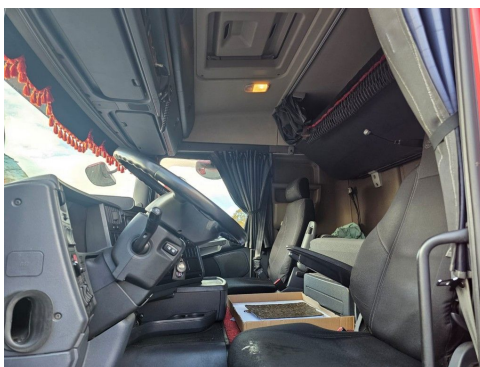

Scania G410 Volumen, Edscha, Hubdach+Tandemhänger

Kontakt

CAMION IMPEX GmbH
Bahnhofstraße 42
19230 Hagenow

Tel.: +49 (0)3883 619910
E-Mail: camion-impex@mobile.de