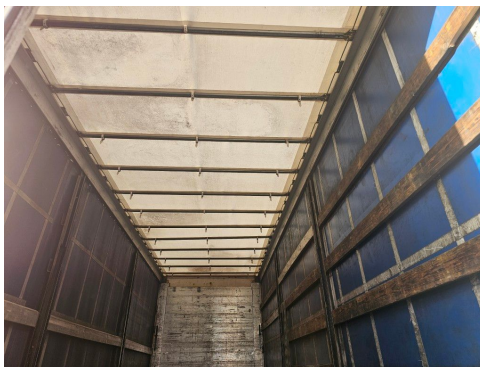

Scania G410 Volumen, Edscha, Hubdach+Tandemhänger

Kontakt

CAMION IMPEX GmbH
Bahnhofstraße 42
19230 Hagenow

Tel.: +49 (0)3883 619910
E-Mail: camion-impex@mobile.de