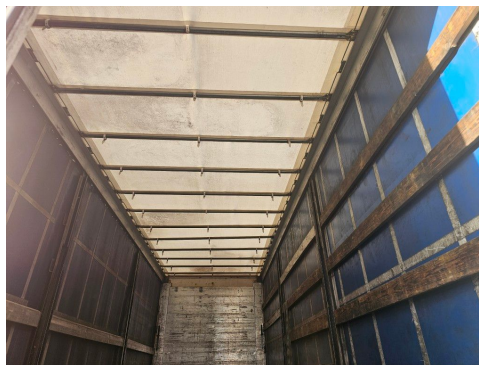

Scania G410 Volumen, Edscha, Hubdach+Tandemhänger

Kontakt

CAMION IMPEX GmbH
Bahnhofstraße 42
19230 Hagenow

Tel.: +49 (0)3883 619910
E-Mail: camion-impex@mobile.de