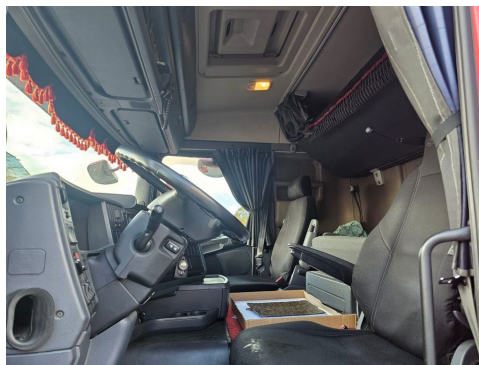

Scania G410 Volumen, Edscha, Hubdach+Tandemhänger

Kontakt

CAMION IMPEX GmbH
Bahnhofstraße 42
19230 Hagenow

Tel.: +49 (0)3883 619910
E-Mail: camion-impex@mobile.de