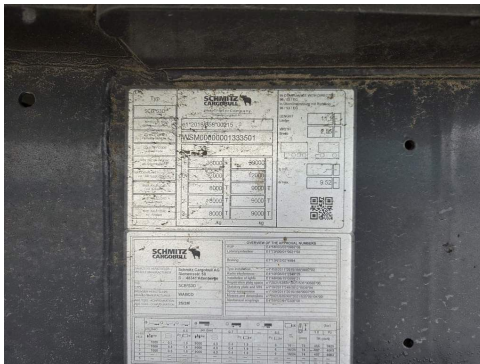

**Schmitz Cargobull 49 cbm Getreidekipper, Kornschieber, Luf,
Lift**

Kontakt

CAMION IMPEX GmbH
Bahnhofstraße 42
19230 Hagenow

Tel.: +49 (0)3883 619910
E-Mail: camion-impex@mobile.de