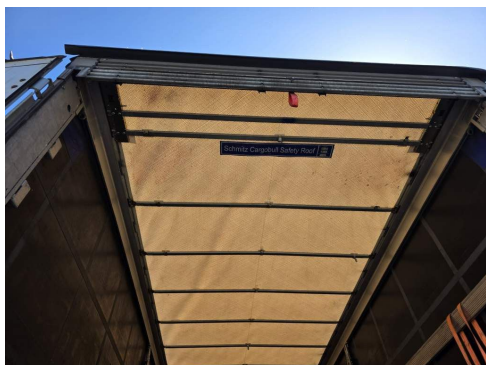

Fahrzeugbilder

Kontakt

CAMION IMPEX GmbH
Bahnhofstraße 42
19230 Hagenow

Tel.: +49 (0)3883 619910
E-Mail: camion-impex@mobile.de

Fahrzeug - Exposé
Fahrzeug Nr.: 459310791

**Schmitz Cargobull Gardine LL, Hubdach, Lift, 115.913 Original
Km!**