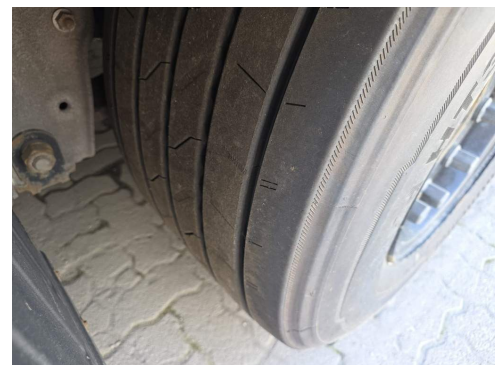

**Schmitz Cargobull Gardine LL, Hubdach, Lift, 115.913 Original
Km!**

Kontakt

CAMION IMPEX GmbH
Bahnhofstraße 42
19230 Hagenow

Tel.: +49 (0)3883 619910
E-Mail: camion-impex@mobile.de