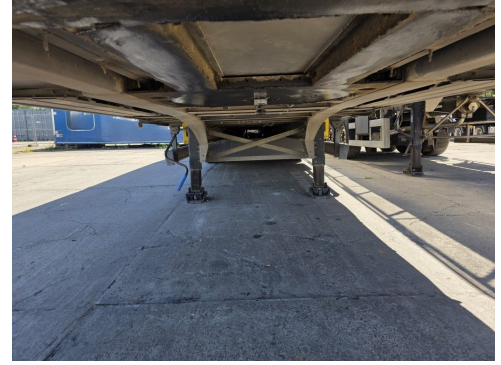

Fahrzeug - Exposé
Fahrzeug Nr.: 459244826

Schmitz Cargobull SCB*S3T LL,Gardine,Edscha, Lift,nur 176.22

Km!

Kontakt

CAMION IMPEX GmbH
Bahnhofstraße 42
19230 Hagenow

Tel.: +49 (0)3883 619910
E-Mail: camion-impex@mobile.de