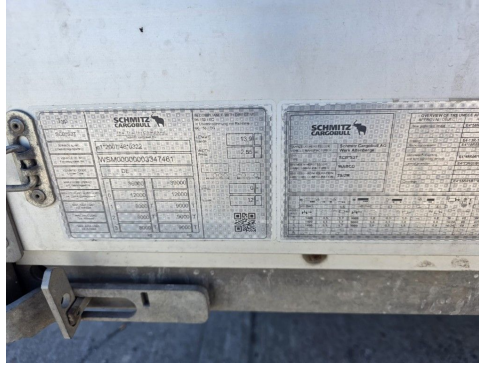

**Schmitz Cargobull SCB*S3T LL,Gardine,Edscha, Lift,nur 176.22
Km!**

Kontakt

CAMION IMPEX GmbH
Bahnhofstraße 42
19230 Hagenow

Tel.: +49 (0)3883 619910
E-Mail: camion-impex@mobile.de