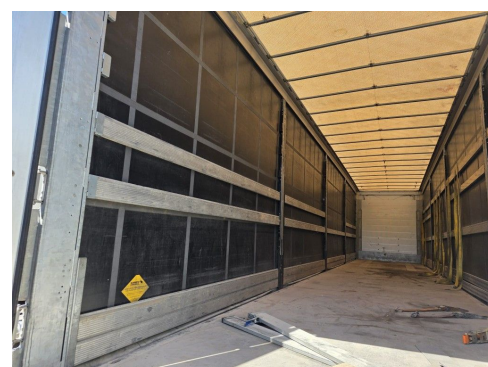

## **Kontakt**

CAMION IMPEX GmbH  
Bahnhofstraße 42  
19230 Hagenow

Tel.: +49 (0)3883 619910  
E-Mail: camion-impex@mobile.de

**Schmitz Cargobull SCB\*S3T LL,Gardine,Edscha, Lift,nur 176.22  
Km!**

**Fahrzeugbilder**