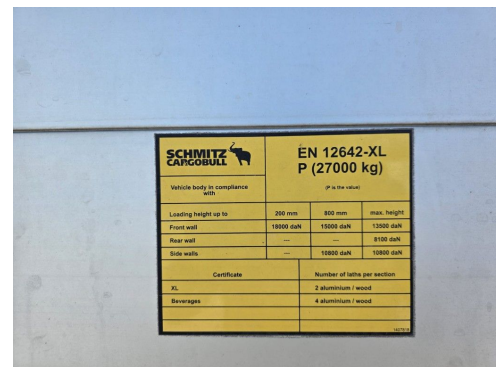

Fahrzeug - Exposé

Fahrzeug Nr.: 459244826

Schmitz Cargobull SCB*S3T LL,Gardine,Edscha, Lift,nur 176.22 Km!

Kontakt

CAMION IMPEX GmbH
Bahnhofstraße 42
19230 Hagenow

Tel.: +49 (0)3883 619910
E-Mail: camion-impex@mobile.de