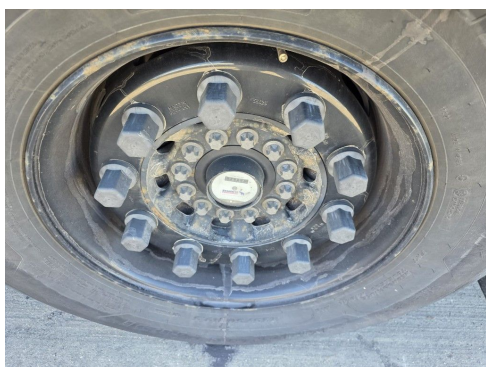

Schmitz Cargobull SCB*S3T LL,Gardine,Edscha, Lift,nur 176.22

Km!

Kontakt

CAMION IMPEX GmbH
Bahnhofstraße 42
19230 Hagenow

Tel.: +49 (0)3883 619910
E-Mail: camion-impex@mobile.de