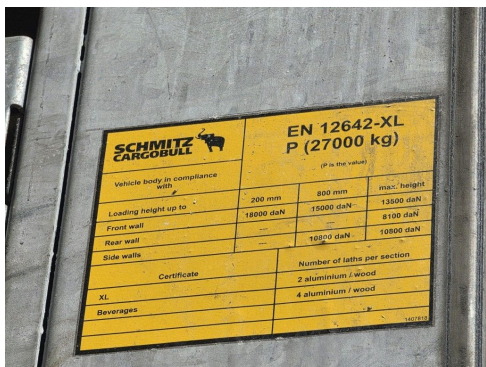

Fahrzeug - Exposé

Fahrzeug Nr.: 459244826

Schmitz Cargobull SCB*S3T LL,Gardine,Edscha, Lift,nur 176.22 Km!

Kontakt

CAMION IMPEX GmbH
Bahnhofstraße 42
19230 Hagenow

Tel.: +49 (0)3883 619910
E-Mail: camion-impex@mobile.de