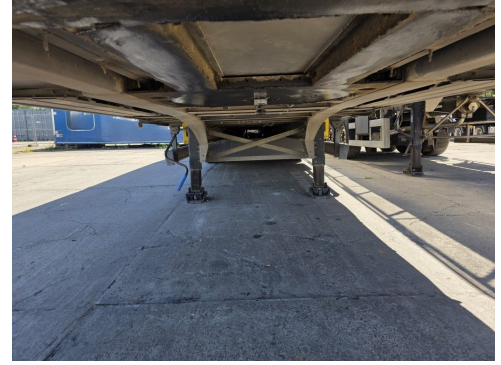

Fahrzeug - Exposé
Fahrzeug Nr.: 459244826

Schmitz Cargobull SCB*S3T LL,Gardine,Edscha, Lift,nur

176.222 Km!

Kontakt

CAMION IMPEX GmbH
Bahnhofstraße 42
19230 Hagenow

Tel.: +49 (0)3883 619910
E-Mail: camion-impex@mobile.de