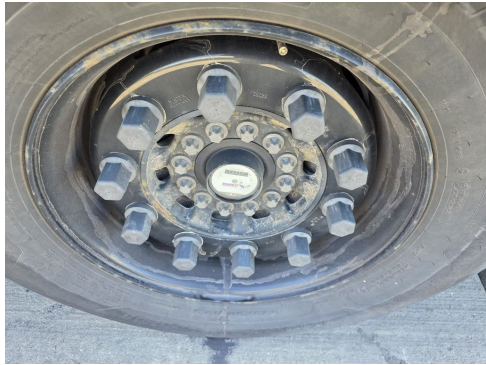

Schmitz Cargobull SCB*S3T LL,Gardine,Edscha, Lift,nur

176.222 Km!

Kontakt

CAMION IMPEX GmbH
Bahnhofstraße 42
19230 Hagenow

Tel.: +49 (0)3883 619910
E-Mail: camion-impex@mobile.de