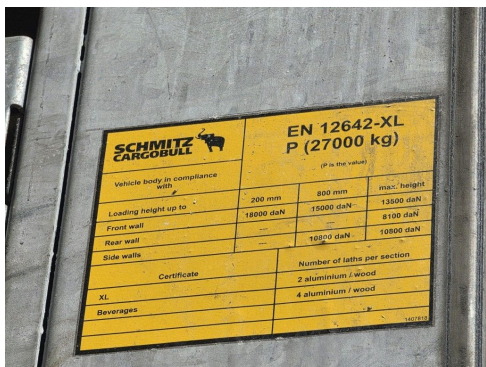

Fahrzeug - Exposé
Fahrzeug Nr.: 459244826

Schmitz Cargobull SCB*S3T LL,Gardine,Edscha, Lift,nur

176.222 Km!

Kontakt

CAMION IMPEX GmbH
Bahnhofstraße 42
19230 Hagenow

Tel.: +49 (0)3883 619910
E-Mail: camion-impex@mobile.de