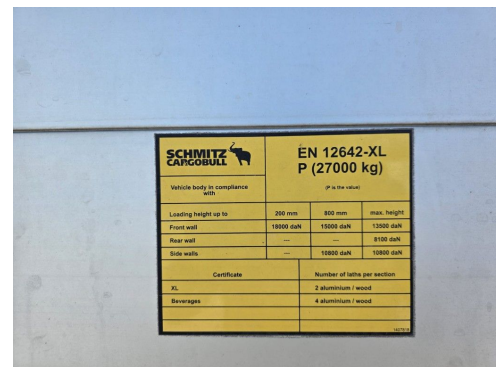

Fahrzeug - Exposé
Fahrzeug Nr.: 459244826

Schmitz Cargobull SCB*S3T LL,Gardine,Edscha, Lift,nur

176.222 Km!

Kontakt

CAMION IMPEX GmbH
Bahnhofstraße 42
19230 Hagenow

Tel.: +49 (0)3883 619910
E-Mail: camion-impex@mobile.de