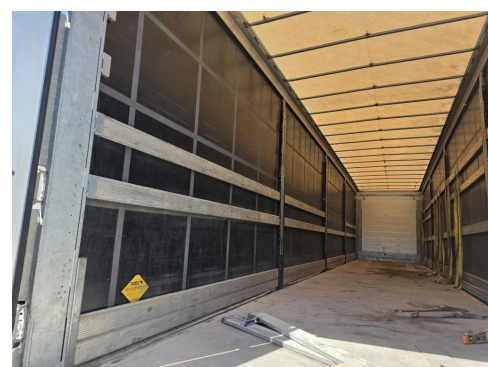

Fahrzeug - Exposé
Fahrzeug Nr.: 459244826

Schmitz Cargobull SCB*S3T LL,Gardine,Edscha, Lift,nur

176.222 Km!

Fahrzeugbilder

Kontakt

CAMION IMPEX GmbH
Bahnhofstraße 42
19230 Hagenow

Tel.: +49 (0)3883 619910
E-Mail: camion-impex@mobile.de