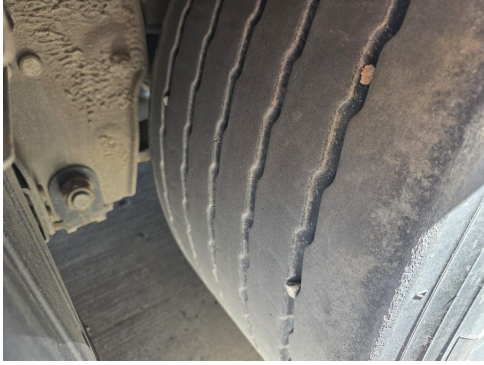

Fahrzeug - Exposé
Fahrzeug Nr.: 459244826

Schmitz Cargobull SCB*S3T LL,Gardine,Edscha, Lift,nur

176.222 Km!

Kontakt

CAMION IMPEX GmbH
Bahnhofstraße 42
19230 Hagenow

Tel.: +49 (0)3883 619910
E-Mail: camion-impex@mobile.de