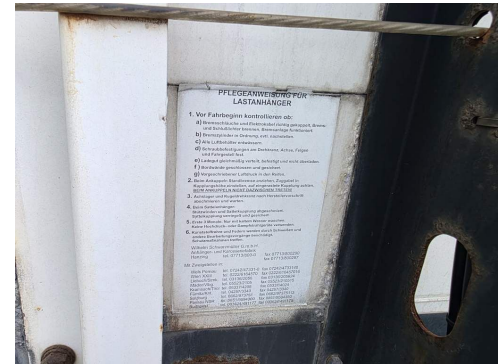

Fahrzeugbilder

Kontakt

CAMION IMPEX GmbH
Bahnhofstraße 42
19230 Hagenow

Tel.: +49 (0)3883 619910
E-Mail: camion-impex@mobile.de

Schwarz Müller Jumbo, Gardine, Lift, Edscha, Bordwände

Kontakt

CAMION IMPEX GmbH
Bahnhofstraße 42
19230 Hagenow

Tel.: +49 (0)3883 619910
E-Mail: camion-impex@mobile.de

Schwarz Müller Jumbo, Gardine, Lift, Edscha, Bordwände

Kontakt

CAMION IMPEX GmbH
Bahnhofstraße 42
19230 Hagenow

Tel.: +49 (0)3883 619910
E-Mail: camion-impex@mobile.de

Schwarz Müller Jumbo, Gardine, Lift, Edscha, Bordwände

Kontakt

CAMION IMPEX GmbH
 Bahnhofstraße 42
 19230 Hagenow

Tel.: +49 (0)3883 619910
 E-Mail: camion-impex@mobile.de

Schwarz Müller Jumbo, Gardine, Lift, Edscha, Bordwände