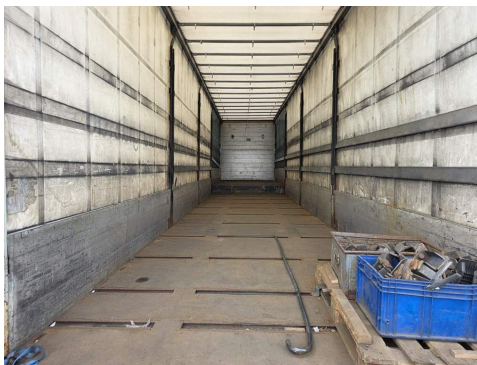

Schwarz Müller Jumbo, Gardine, Lift, Edscha, Bordwände

Kontakt

CAMION IMPEX GmbH
Bahnhofstraße 42
19230 Hagenow

Tel.: +49 (0)3883 619910
E-Mail: camion-impex@mobile.de