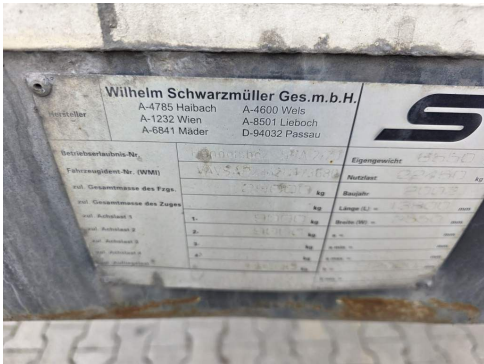

Fahrzeugbilder

Kontakt

CAMION IMPEX GmbH
Bahnhofstraße 42
19230 Hagenow

Tel.: +49 (0)3883 619910
E-Mail: camion-impex@mobile.de

Schwarz Müller Jumbo, Gardine, Lift, Edscha, Bordwände

Kontakt

CAMION IMPEX GmbH
Bahnhofstraße 42
19230 Hagenow

Tel.: +49 (0)3883 619910
E-Mail: camion-impex@mobile.de

Schwarz Müller Jumbo, Gardine, Lift, Edscha, Bordwände

Kontakt

CAMION IMPEX GmbH
Bahnhofstraße 42
19230 Hagenow

Tel.: +49 (0)3883 619910
E-Mail: camion-impex@mobile.de

Schwarz Müller Jumbo, Gardine, Lift, Edscha, Bordwände

Kontakt

CAMION IMPEX GmbH
 Bahnhofstraße 42
 19230 Hagenow

Tel.: +49 (0)3883 619910
 E-Mail: camion-impex@mobile.de

Schwarz Müller Jumbo, Gardine, Lift, Edscha, Bordwände