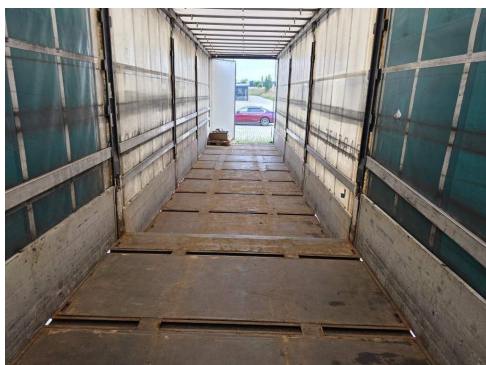

Schwarz Müller Jumbo, Gardine, Lift, Edscha, Bordwände

Kontakt

CAMION IMPEX GmbH
Bahnhofstraße 42
19230 Hagenow

Tel.: +49 (0)3883 619910
E-Mail: camion-impex@mobile.de