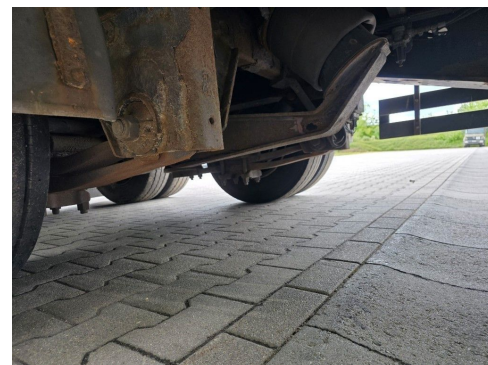

Schwarzmüller Jumbo mit Bordwänden und Schwanenhals

Kontakt

CAMION IMPEX GmbH
Bahnhofstraße 42
19230 Hagenow

Tel.: +49 (0)3883 619910
E-Mail: camion-impex@mobile.de