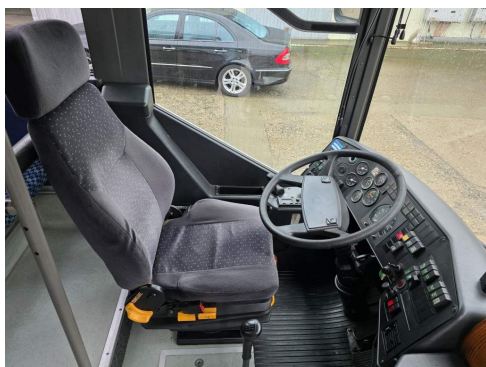

Setra S315 Überland 53+49+1, großer Gepäckraum

Kontakt

CAMION IMPEX GmbH
Bahnhofstraße 42
19230 Hagenow

Tel.: +49 (0)3883 619910
E-Mail: camion-impex@mobile.de