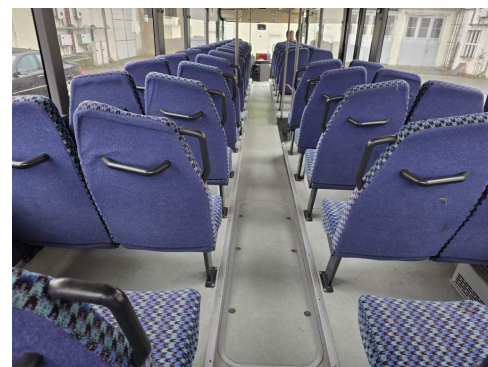

Setra S315 Überland 53+49+1, großer Gepäckraum

Kontakt

CAMION IMPEX GmbH
Bahnhofstraße 42
19230 Hagenow

Tel.: +49 (0)3883 619910
E-Mail: camion-impex@mobile.de

Setra S315 Überland 53+49+1, großer Gepäckraum