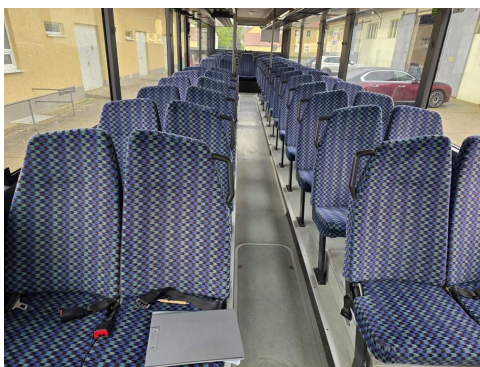

Setra S315 Überland 53+49+1, großer Gepäckraum

Kontakt

CAMION IMPEX GmbH
Bahnhofstraße 42
19230 Hagenow

Tel.: +49 (0)3883 619910
E-Mail: camion-impex@mobile.de

Setra S315 Überland 53+49+1, großer Gepäckraum