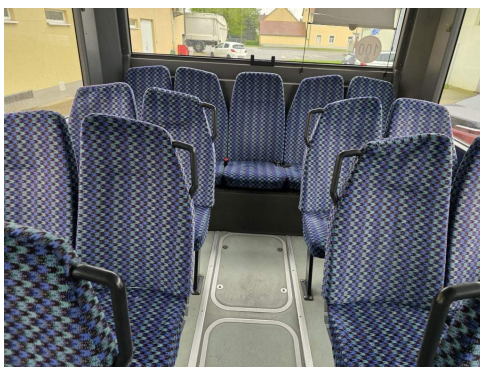

Setra S315 Überland 53+49+1, großer Gepäckraum

Kontakt

CAMION IMPEX GmbH
Bahnhofstraße 42
19230 Hagenow

Tel.: +49 (0)3883 619910
E-Mail: camion-impex@mobile.de

Setra S315 Überland 53+49+1, großer Gepäckraum