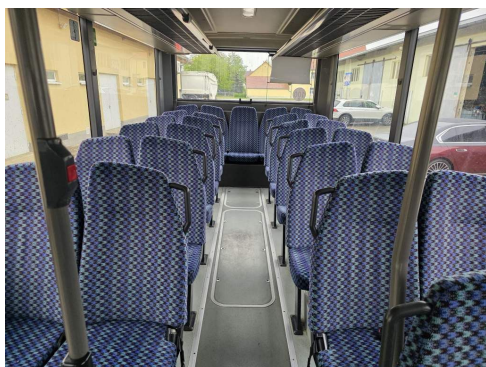

Setra S315 Überland 53+49+1, großer Gepäckraum

Kontakt

CAMION IMPEX GmbH
Bahnhofstraße 42
19230 Hagenow

Tel.: +49 (0)3883 619910
E-Mail: camion-impex@mobile.de