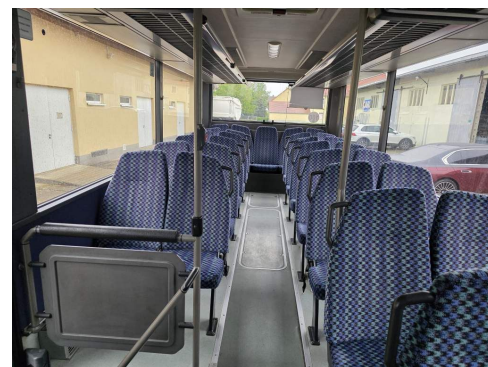

Setra S315 Überland 53+49+1, großer Gepäckraum

Kontakt

CAMION IMPEX GmbH
Bahnhofstraße 42
19230 Hagenow

Tel.: +49 (0)3883 619910
E-Mail: camion-impex@mobile.de