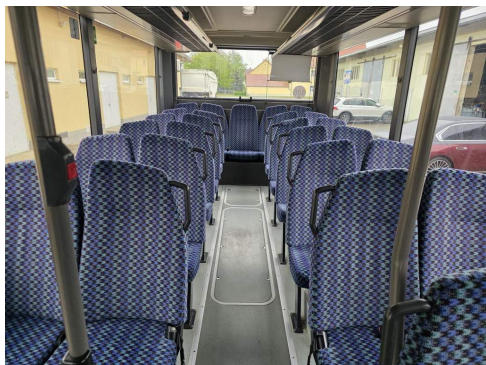

Setra S315 Überland 53+49+1, großer Gepäckraum

Kontakt

CAMION IMPEX GmbH
Bahnhofstraße 42
19230 Hagenow

Tel.: +49 (0)3883 619910
E-Mail: camion-impex@mobile.de