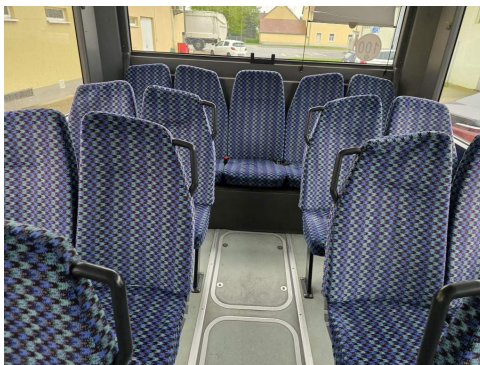

Setra S315 Überland 53+49+1, großer Gepäckraum

Kontakt

CAMION IMPEX GmbH
Bahnhofstraße 42
19230 Hagenow

Tel.: +49 (0)3883 619910
E-Mail: camion-impex@mobile.de