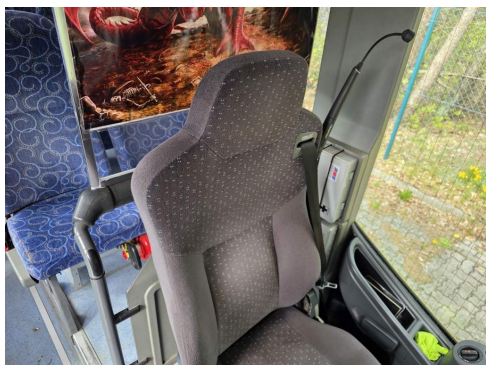

Setra S417 UL 61+26, Retarder, Klima, Schaltgetriebe

Kontakt

CAMION IMPEX GmbH
Bahnhofstraße 42
19230 Hagenow

Tel.: +49 (0)3883 619910
E-Mail: camion-impex@mobile.de