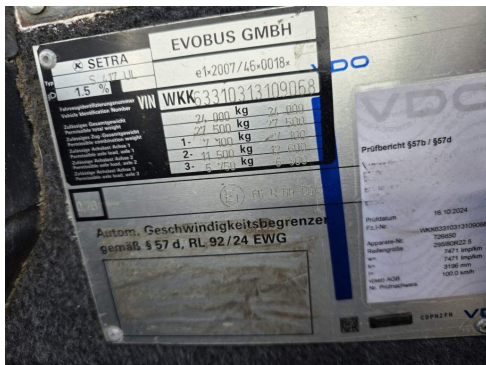

Setra S417 UL 61+26, Retarder, Klima, Schaltgetriebe

Kontakt

CAMION IMPEX GmbH
Bahnhofstraße 42
19230 Hagenow

Tel.: +49 (0)3883 619910
E-Mail: camion-impex@mobile.de