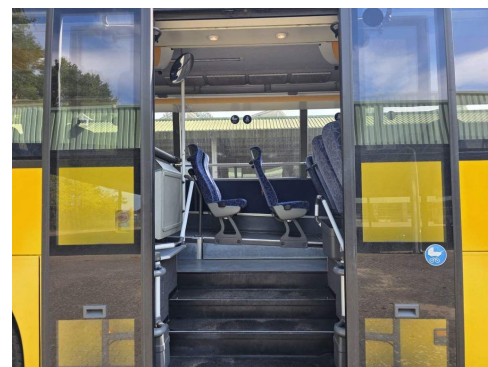

Fahrzeugbilder

Kontakt

CAMION IMPEX GmbH
Bahnhofstraße 42
19230 Hagenow

Tel.: +49 (0)3883 619910
E-Mail: camion-impex@mobile.de

Setra S417 UL 61+26, Retarder, Klima, Schaltgetriebe

Kontakt

CAMION IMPEX GmbH
Bahnhofstraße 42
19230 Hagenow