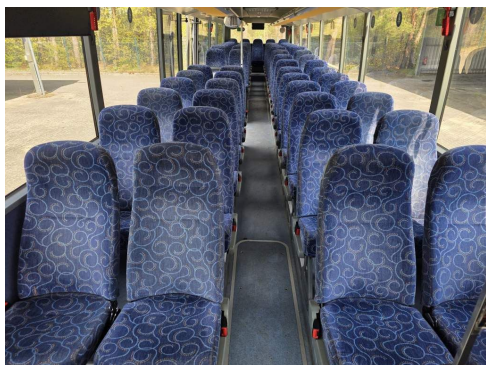

Setra S417 UL 61+26, Retarder, Klima, Schaltgetriebe

Kontakt

CAMION IMPEX GmbH
Bahnhofstraße 42
19230 Hagenow

Tel.: +49 (0)3883 619910
E-Mail: camion-impex@mobile.de