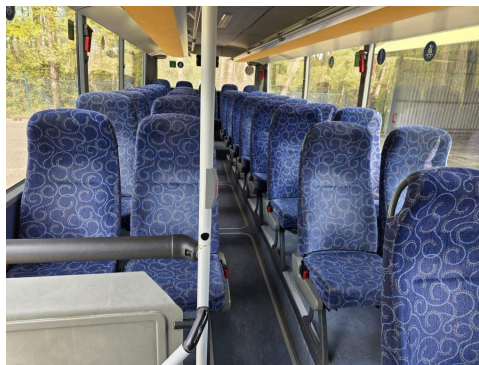

Setra S417 UL 61+26, Retarder, Klima, Schaltgetriebe

Kontakt

CAMION IMPEX GmbH
Bahnhofstraße 42
19230 Hagenow

Tel.: +49 (0)3883 619910
E-Mail: camion-impex@mobile.de