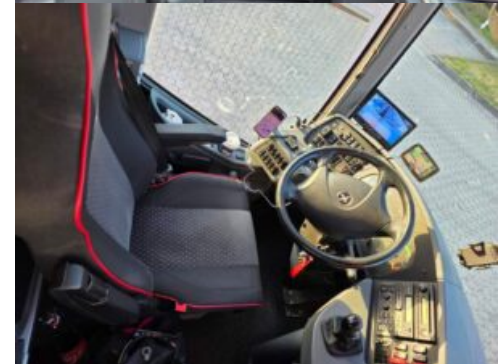

Setra S419 UL Reisebus/Überlandbus, 69+2+1,ZF Inatrder

Kontakt

CAMION IMPEX GmbH
Bahnhofstraße 42
19230 Hagenow

Tel.: +49 (0)3883 619910
E-Mail: camion-impex@mobile.de