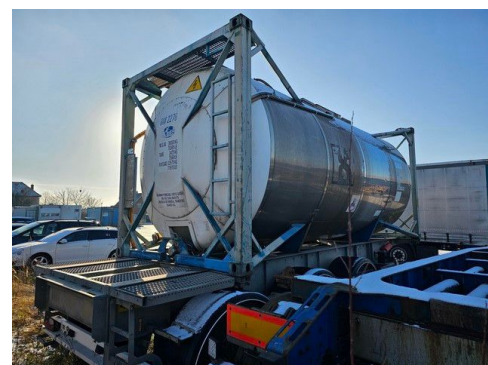

Fahrzeugbilder

Kontakt

CAMION IMPEX GmbH
Bahnhofstraße 42
19230 Hagenow

Tel.: +49 (0)3883 619910
E-Mail: camion-impex@mobile.de